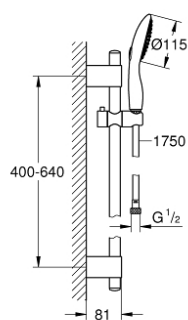

### DESCRIPTION DU PRODUIT

- Couleur: chromé
- constitué de :
  - Douche à main Power&Soul 115 mm (27 671 000)
  - barre de douche 600 mm (27 784 000)
  - avec supports muraux métalliques
  - flexible Silverflex 1750 mm 1/2" x 1/2" (28 388 001)
- GROHE DreamSpray : répartition uniforme du flux entre tous les diffuseurs
- finition GROHE LongLife
- GROHE FastFixation Plus
- GROHE SpeedClean : le calcaire disparaît en un tour de main
- Inner WaterGuide - isolation intérieure pour la protection de la surface
- TwistStop : système anti-torsion

## 27 757 000 **POWER&SOUL 115 SET DE DOUCHE, 2 JETS**

**PIÈCES DE RECHANGE**, novembre 2016 – maintenant

1: Plaque de recouvrement (Numéro de commande 45922000)

2: Curseur (Numéro de commande 48177000)

3: Fixation murale (Numéro de commande 48333000)

4: Filtre (Numéro de commande 0700200M)

5: Cale d'épaisseur (Numéro de commande 45914XE0)\*

\* Accessoires optionnels