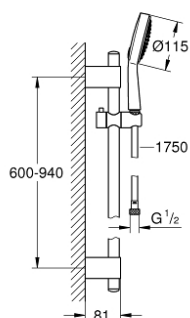

27 755 000 **POWER&SOUL COSMOPOLITAN 115 DOUCHESET 2 STRALEN**

PRODUCTOMSCHRIJVING

- Kleur: chroom
- bestaande uit:
 - handdouche Ø 115 mm (27 661 000)
 - - glijstang 900 mm (27 785)
 - met metalen wandhouders
 - doucheslang Silverflex 1750 mm 1/2" x 1/2" (28 388 001)
- GROHE CoolTouch
- GROHE DreamSpray: optimaal straalpatroon
- GROHE LongLife finish
- GROHE FastFixation Plus verstelbare afstand voor aanpassing op bestaande boorgaten
- GROHE SpeedClean antikalksysteem
- TwistStop voorkomt het verdraaien van de slang

4: Zeef (Bestelnummer 0700200M)

5: Opvulplaatje (Bestelnummer 45914XE0)*

* Optionele accessoires