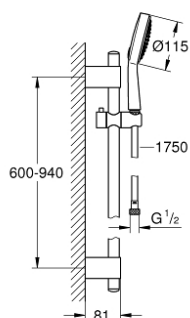

27 755 000 **POWER&SOUL COSMOPOLITAN 115 SET DE DOUCHE, 2 JETS**

DESCRIPTION DU PRODUIT

- Couleur: chromé
- constitué de :
 - Douchette Power&Soul Cosmopolitan 115 mm (27 661 000)
 - - barre de douche 900 mm (27 785)
 - avec supports muraux métalliques
 - flexible Silverflex 1750 mm 1/2" x 1/2" (28 388 001)
- GROHE CoolTouch Le corps ne devient jamais plus chaud que l'eau mitigée
- GROHE DreamSpray : répartition uniforme du flux entre tous les diffuseurs
- finition GROHE LongLife
- GROHE FastFixation Plus
- GROHE SpeedClean : le calcaire disparaît en un tour de main
- TwistStop : système anti-torsion

27 755 000 **POWER&SOUL COSMOPOLITAN 115 SET DE DOUCHE, 2 JETS**

PIÈCES DE RECHANGE, novembre 2016 – maintenant

1: Plaque de recouvrement (Numéro de commande 45922000)

2: Curseur (Numéro de commande 48177000)

3: Fixation murale (Numéro de commande 48333000)

4: Filtre (Numéro de commande 0700200M)

5: Cale d'épaisseur (Numéro de commande 45914XE0)*

* Accessoires optionnels