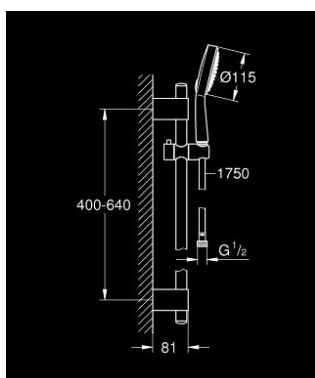

27 753 000 **POWER&SOUL COSMOPOLITAN 115 DOUCHESET 2 STRALEN**

PRODUCTOMSCHRIJVING

- Kleur: chroom
- bestaande uit:
 - handdouche Ø 115 mm (27 661 000)
 - - glijstang, 700 mm (27 784 000)
 - met metalen wandhouders
 - doucheslang Silverflex 1750 mm 1/2" x 1/2" (28 388 001)
 - GROHE DreamSpray: optimaal straalpatroon
 - GROHE LongLife finish
 - GROHE FastFixation Plus verstelbare afstand voor aanpassing op bestaande boorgaten
 - GROHE SpeedClean antikalksysteem
 - Inner WaterGuide - binnenisolatie voor oppervlaktebescherming
 - TwistStop voorkomt het verdraaien van de slang

27 753 000 **POWER&SOUL COSMOPOLITAN 115 DOUCHESET 2 STRALEN**

RESERVEONDERDELEN , november 2016 – nu

1: Afdekkapje (Bestelnummer 45922000)

2: Glijstuk (Bestelnummer 48177000)

3: Glijstanghouder (Bestelnummer 48333000)

4: Zeef (Bestelnummer 0700200M)

5: Opvulplaatje (Bestelnummer 45914XE0)*

* Optionele accessoires