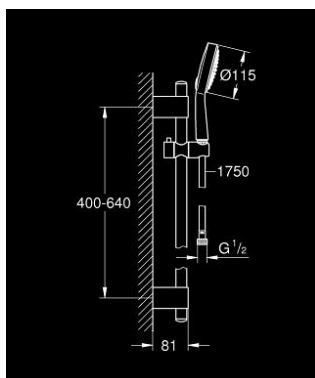

27 753 000 **POWER&SOUL COSMOPOLITAN 115 SET DE DOUCHE, 2 JETS**

DESCRIPTION DU PRODUIT

- Couleur: chromé
- constitué de :
 - Douchette Power&Soul Cosmopolitan 115 mm (27 661 000)
 - barre de douche 600 mm (27 784 000)
 - avec supports muraux métalliques
 - flexible Silverflex 1750 mm 1/2" x 1/2" (28 388 001)
- GROHE DreamSpray : répartition uniforme du flux entre tous les diffuseurs
- finition GROHE LongLife
- GROHE FastFixation Plus
- GROHE SpeedClean : le calcaire disparaît en un tour de main
- Inner WaterGuide - isolation intérieure pour la protection de la surface
- TwistStop : système anti-torsion

27 753 000 **POWER&SOUL COSMOPOLITAN 115 SET DE DOUCHE, 2 JETS**

PIÈCES DE RECHANGE, novembre 2016 – maintenant

1: Plaque de recouvrement (Numéro de commande 45922000)

2: Curseur (Numéro de commande 48177000)

3: Fixation murale (Numéro de commande 48333000)

4: Filtre (Numéro de commande 0700200M)

5: Cale d'épaisseur (Numéro de commande 45914XE0)*

* Accessoires optionnels