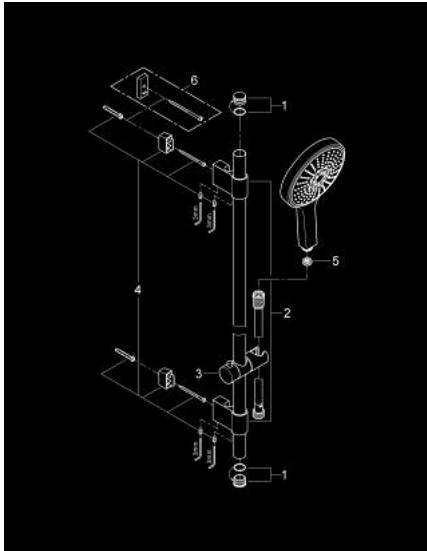

27 745 000 **POWER&SOUL COSMOPOLITAN 160 DOUCHESET 4+ STRALEN**

PRODUCTOMSCHRIJVING

- Kleur: chroom
- bestaande uit:
 - - handdouche Power&Soul Cosmopolitan Ø 160 mm, 4+ stralen:
GROHE Rain O2, Rain, Bokoma Spray, Jet (27 667 000)
 - - glijstang 900 mm (27 785)
 - met metalen wandhouders
 - doucheslang Silverflex 1750 mm 1/2" x 1/2" (28 388 001)
 - GROHE CoolTouch
 - GROHE DreamSpray: optimaal straalpatroon
 - GROHE LongLife finish
- GROHE FastFixation Plus (in hoogte verstelbare glijstangbevestigingen voor gebruik van bestaande boorgaten)
- GROHE FastFixation Plus verstelbare afstand voor aanpassing op bestaande boorgaten
- GROHE SpeedClean antikalksysteem
- Inner WaterGuide - binnenisolatie voor oppervlaktebescherming
- TwistStop voorkomt het verdraaien van de slang

27 745 000 **POWER&SOUL COSMOPOLITAN 160 DOUCHESET 4+ STRALEN**

RESERVEONDERDELEN , april 2011 – nu

- 1: Afdekkapje (Bestelnummer 45922000)
- 2: Glijstanghouder (Bestelnummer 0666700M)
- 3: Glijstuk (Bestelnummer 48177000)
- 4: Bevestigingsset (Bestelnummer 45403000)
- 5: Zeef (Bestelnummer 0700200M)
- 6: Opvulplaatje (Bestelnummer 45914XE0)*