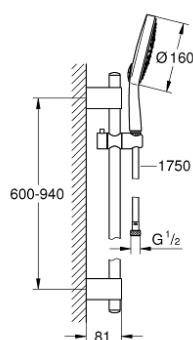

27 745 000 **POWER&SOUL COSMOPOLITAN 160 DOUCHESET 4+ STRALEN**

PRODUCTOMSCHRIJVING

- Kleur: chroom
- bestaande uit:
 - - handdouche Power&Soul Cosmopolitan Ø 160 mm, 4+ stralen:
GROHE Rain O2, Rain, Bokoma Spray, Jet (27 667 000)
 - - glijstang 900 mm (27 785)
 - met metalen wandhouders
 - doucheslang Silverflex 1750 mm 1/2" x 1/2" (28 388 001)
 - GROHE CoolTouch
 - GROHE DreamSpray: optimaal straalpatroon
 - GROHE LongLife finish
- GROHE FastFixation Plus (in hoogte verstelbare glijstangbevestigingen voor gebruik van bestaande boorgaten)
- GROHE FastFixation Plus verstelbare afstand voor aanpassing op bestaande boorgaten
- GROHE SpeedClean antikalksysteem
- Inner WaterGuide - binnenisolatie voor oppervlaktebescherming
- TwistStop voorkomt het verdraaien van de slang

27 745 000 **POWER&SOUL COSMOPOLITAN 160 DOUCHESET 4+ STRALEN**

RESERVEONDERDELEN , april 2011 – nu

- 1: Afdekkapje (Bestelnummer 45922000)
- 2: Glijstanghouder (Bestelnummer 0666700M)
- 3: Glijstuk (Bestelnummer 48177000)
- 4: Bevestigingsset (Bestelnummer 45403000)
- 5: Zeef (Bestelnummer 0700200M)
- 6: Opvulplaatje (Bestelnummer 45914XE0)*