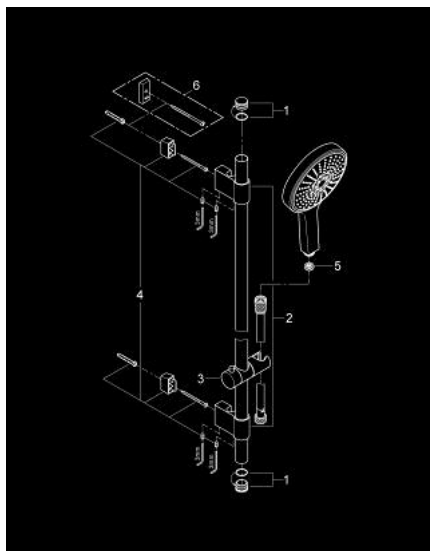

## 27 745 000 POWER&SOUL COSMOPOLITAN 160 SET DE DOUCHE, 4+ JETS

### DESCRIPTION DU PRODUIT

- Couleur: chromé
- constitué de :
- douche à main Power&Soul Cosmopolitan, Ø 160 mm, 4 jets: Rain O2, Rain, Bokoma Spray™, Jet (27 667 000)
- - barre de douche 900 mm (27 785)
- avec supports muraux métalliques
- flexible Silverflex 1750 mm 1/2" x 1/2" (28 388 001)
- GROHE CoolTouch Le corps ne devient jamais plus chaud que l'eau mitigée
- GROHE DreamSpray : répartition uniforme du flux entre tous les diffuseurs
- finition GROHE LongLife
- GROHE FastFixation Plus (des supports muraux ajustables pour l'utilisation des trous de perçage existants)
- GROHE FastFixation Plus
- GROHE SpeedClean : le calcaire disparaît en un tour de main
- Inner WaterGuide - isolation intérieure pour la protection de la surface
- TwistStop : système anti-torsion

### **PIÈCES DE RECHANGE**, avril 2011 – maintenant

- 1: Plaque de recouvrement (Numéro de commande 45922000)
- 2: Fixation murale (Numéro de commande 0666700M)
- 3: Curseur (Numéro de commande 48177000)
- 4: Rallonge de fixation (Numéro de commande 45403000)
- 5: Filtre (Numéro de commande 0700200M)
- 6: Cale d'épaisseur (Numéro de commande 45914XE0)\*