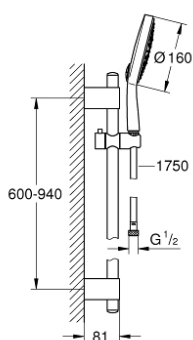

### DESCRIPTION DU PRODUIT

- Couleur: chromé
- constitué de :
- douche à main Power&Soul Cosmopolitan, Ø 160 mm, 4 jets: Rain O2, Rain, Bokoma Spray™, Jet (27 667 000)
- - barre de douche 900 mm (27 785)
- avec supports muraux métalliques
- flexible Silverflex 1750 mm 1/2" x 1/2" (28 388 001)
- GROHE CoolTouch Le corps ne devient jamais plus chaud que l'eau mitigée
- GROHE DreamSpray : répartition uniforme du flux entre tous les diffuseurs
- finition GROHE LongLife
- GROHE FastFixation Plus (des supports muraux ajustables pour l'utilisation des trous de perçage existants)
- GROHE FastFixation Plus
- GROHE SpeedClean : le calcaire disparaît en un tour de main
- Inner WaterGuide - isolation intérieure pour la protection de la surface
- TwistStop : système anti-torsion

### **PIÈCES DE RECHANGE**, avril 2011 – maintenant

- 1: Plaque de recouvrement (Numéro de commande 45922000)
- 2: Fixation murale (Numéro de commande 0666700M)
- 3: Curseur (Numéro de commande 48177000)
- 4: Rallonge de fixation (Numéro de commande 45403000)
- 5: Filtre (Numéro de commande 0700200M)
- 6: Cale d'épaisseur (Numéro de commande 45914XE0)\*