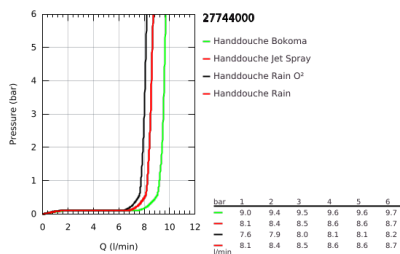

### PRODUCTOMSCHRIJVING

- Kleur: chroom
- bestaande uit:
  - Handdouche 160 (27 668 000)
  - - glijstang, 700 mm (27 784 000)
  - met metalen wandhouders
  - doucheslang Silverflex 1750 mm 1/2" x 1/2" (28 388 001)
  - GROHE EcoJoy maximale doorstroming 9,5 l/min
  - GROHE DreamSpray: optimaal straalpatroon
  - GROHE LongLife finish
  - GROHE FastFixation Plus verstelbare afstand voor aanpassing op bestaande boorgaten
  - GROHE SpeedClean antikalksysteem
  - Inner WaterGuide - binnenisolatie voor oppervlaktebescherming
  - TwistStop voorkomt het verdraaien van de slang
  - geschikt voor doorstroomgeiser