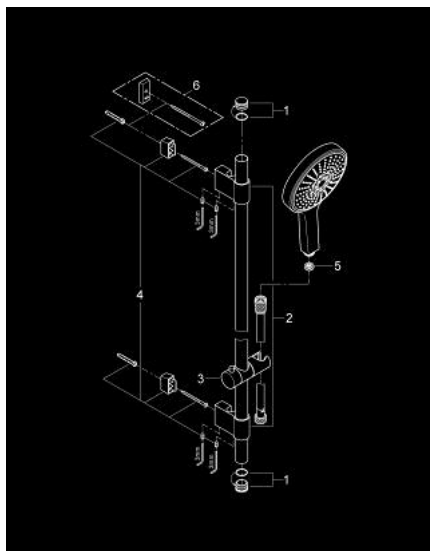

27 744 000 **POWER&SOUL COSMOPOLITAN 160 DOUCHESET 4+ STRALEN**

RESERVEONDERDELEN , april 2011 – nu

- 1: Afdekkapje (Bestelnummer 45922000)
- 2: Glijstanghouder (Bestelnummer 0666700M)
- 3: Glijstuk (Bestelnummer 48177000)
- 4: Bevestigingsset (Bestelnummer 45403000)
- 5: Zeef (Bestelnummer 0700200M)
- 6: Opvulplaatje (Bestelnummer 45914XE0)*

* Optionele accessoires