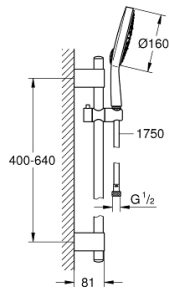

### PRODUCTOMSCHRIJVING

- Kleur: chroom
- bestaande uit:
  - Handdouche 160 (27 668 000)
  - - glijstang, 700 mm (27 784 000)
  - met metalen wandhouders
  - doucheslang Silverflex 1750 mm 1/2" x 1/2" (28 388 001)
  - GROHE EcoJoy maximale doorstroming 9,5 l/min
  - GROHE DreamSpray: optimaal straalpatroon
  - GROHE LongLife finish
  - GROHE FastFixation Plus verstelbare afstand voor aanpassing op bestaande boorgaten
  - GROHE SpeedClean antikalksysteem
  - Inner WaterGuide - binnenisolatie voor oppervlaktebescherming
  - TwistStop voorkomt het verdraaien van de slang
  - geschikt voor doorstroomgeiser