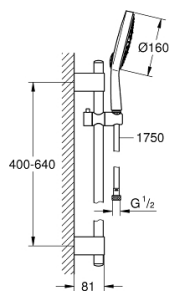

27 744 000 POWER&SOUL COSMOPOLITAN 160 SET DE DOUCHE, 4+ JETS

DESCRIPTION DU PRODUIT

- Couleur: chromé
- constitué de :
 - Douche Power&Soul Cosmopolitan 160 (27668000)
 - barre de douche 600 mm (27 784 000)
 - avec supports muraux métalliques
 - flexible Silverflex 1750 mm 1/2" x 1/2" (28 388 001)
 - GROHE EcoJoy limiteur de débit 9,5 l/min
 - GROHE DreamSpray : répartition uniforme du flux entre tous les diffuseurs
 - finition GROHE LongLife
 - GROHE FastFixation Plus
 - GROHE SpeedClean : le calcaire disparaît en un tour de main
 - Inner WaterGuide - isolation intérieure pour la protection de la surface
 - TwistStop : système anti-torsion
 - convient pour les chauffe-eau instantanés

27 744 000 **POWER&SOUL COSMOPOLITAN 160 SET DE DOUCHE, 4+ JETS**

PIÈCES DE RECHANGE, avril 2011 – maintenant

- 1: Plaque de recouvrement (Numéro de commande 45922000)
- 2: Fixation murale (Numéro de commande 0666700M)
- 3: Curseur (Numéro de commande 48177000)
- 4: Rallonge de fixation (Numéro de commande 45403000)
- 5: Filtre (Numéro de commande 0700200M)
- 6: Cale d'épaisseur (Numéro de commande 45914XE0)*