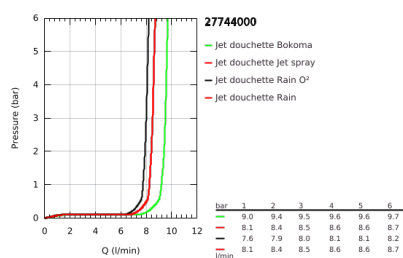

27 744 000 POWER&SOUL COSMOPOLITAN 160 SET DE DOUCHE, 4+ JETS

DESCRIPTION DU PRODUIT

- Couleur: chromé
- constitué de :
 - Douche Power&Soul Cosmopolitan 160 (27668000)
 - barre de douche 600 mm (27 784 000)
 - avec supports muraux métalliques
 - flexible Silverflex 1750 mm 1/2" x 1/2" (28 388 001)
 - GROHE EcoJoy limiteur de débit 9,5 l/min
 - GROHE DreamSpray : répartition uniforme du flux entre tous les diffuseurs
 - finition GROHE LongLife
 - GROHE FastFixation Plus
 - GROHE SpeedClean : le calcaire disparaît en un tour de main
 - Inner WaterGuide - isolation intérieure pour la protection de la surface
 - TwistStop : système anti-torsion
 - convient pour les chauffe-eau instantanés

27 744 000 **POWER&SOUL COSMOPOLITAN 160 SET DE DOUCHE, 4+ JETS**

PIÈCES DE RECHANGE, avril 2011 – maintenant

- 1: Plaque de recouvrement (Numéro de commande 45922000)
- 2: Fixation murale (Numéro de commande 0666700M)
- 3: Curseur (Numéro de commande 48177000)
- 4: Rallonge de fixation (Numéro de commande 45403000)
- 5: Filtre (Numéro de commande 0700200M)
- 6: Cale d'épaisseur (Numéro de commande 45914XE0)*