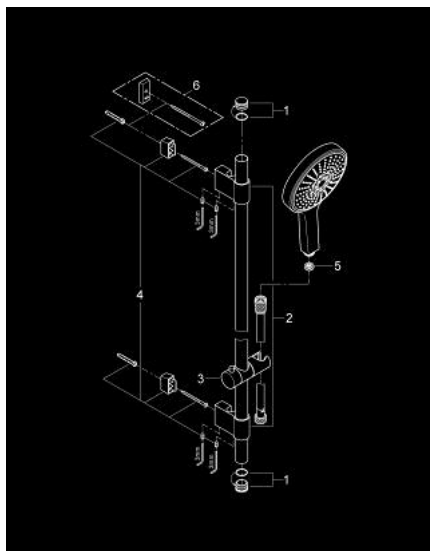

27 744 000 POWER&SOUL COSMOPOLITAN 160 SET DE DOUCHE, 4+ JETS

DESCRIPTION DU PRODUIT

- Couleur: chromé
- constitué de :
 - Douche Power&Soul Cosmopolitan 160 (27668000)
 - barre de douche 600 mm (27 784 000)
 - avec supports muraux métalliques
 - flexible Silverflex 1750 mm 1/2" x 1/2" (28 388 001)
 - GROHE EcoJoy limiteur de débit 9,5 l/min
 - GROHE DreamSpray : répartition uniforme du flux entre tous les diffuseurs
 - finition GROHE LongLife
 - GROHE FastFixation Plus
 - GROHE SpeedClean : le calcaire disparaît en un tour de main
 - Inner WaterGuide - isolation intérieure pour la protection de la surface
 - TwistStop : système anti-torsion
 - convient pour les chauffe-eau instantanés

27 744 000 **POWER&SOUL COSMOPOLITAN 160 SET DE DOUCHE, 4+ JETS**

PIÈCES DE RECHANGE, avril 2011 – maintenant

- 1: Plaque de recouvrement (Numéro de commande 45922000)
- 2: Fixation murale (Numéro de commande 0666700M)
- 3: Curseur (Numéro de commande 48177000)
- 4: Rallonge de fixation (Numéro de commande 45403000)
- 5: Filtre (Numéro de commande 0700200M)
- 6: Cale d'épaisseur (Numéro de commande 45914XE0)*