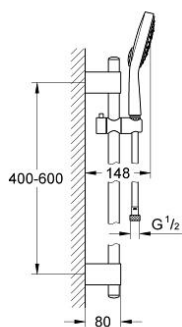

27 731 000 **POWER&SOUL COSMOPOLITAN 130 DOUCHESET 4+ STRALEN**

PRODUCTOMSCHRIJVING

- Kleur: chroom
- bestaande uit:
 - - handdouche Power&Soul Cosmopolitan, Ø 130 mm,(27 663 000)
 - - glijstang, 700 mm (27 784 000)
 - met metalen wandhouders
 - doucheslang Silverflex 1750 mm 1/2" x 1/2" (28 388 001)
 - GROHE DreamSpray: optimaal straalpatroon
 - GROHE LongLife finish
- GROHE FastFixation Plus
 - GROHE FastFixation Plus verstelbare afstand voor aanpassing op bestaande boorgaten
 - GROHE SpeedClean antikalksysteem
 - TwistStop voorkomt het verdraaien van de slang

27 731 000 **POWER&SOUL COSMOPOLITAN 130 DOUCHESET 4+ STRALEN**

RESERVEONDERDELEN , maart 2011 – nu

- 1: Afdekkapje (Bestelnummer 45922000)
- 2: Glijstanghouder (Bestelnummer 0666700M)
- 3: Glijstuk (Bestelnummer 48177000)
- 4: Bevestigingsset (Bestelnummer 45403000)
- 5: Zeef (Bestelnummer 0700200M)
- 6: Opvulplaatje (Bestelnummer 45914XE0)*