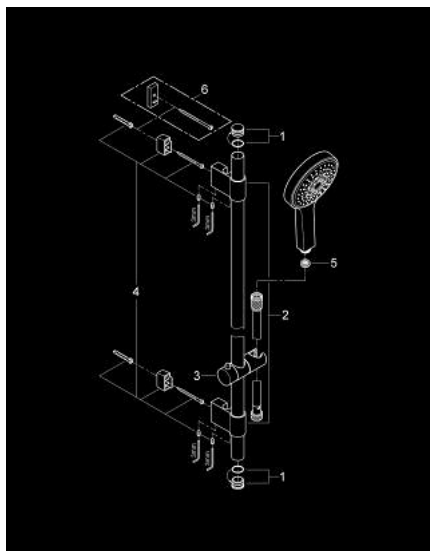

27 731 000 **POWER&SOUL COSMOPOLITAN 130 DOUCHESET 4+ STRALEN**

PRODUCTOMSCHRIJVING

- Kleur: chroom
- bestaande uit:
 - - handdouche Power&Soul Cosmopolitan, Ø 130 mm,(27 663 000)
 - - glijstang, 700 mm (27 784 000)
 - met metalen wandhouders
 - doucheslang Silverflex 1750 mm 1/2" x 1/2" (28 388 001)
 - GROHE DreamSpray: optimaal straalpatroon
 - GROHE LongLife finish
- GROHE FastFixation Plus
 - GROHE FastFixation Plus verstelbare afstand voor aanpassing op bestaande boorgaten
 - GROHE SpeedClean antikalksysteem
 - TwistStop voorkomt het verdraaien van de slang

27 731 000 **POWER&SOUL COSMOPOLITAN 130 DOUCHESET 4+ STRALEN**

RESERVEONDERDELEN , maart 2011 – nu

- 1: Afdekkapje (Bestelnummer 45922000)
- 2: Glijstanghouder (Bestelnummer 0666700M)
- 3: Glijstuk (Bestelnummer 48177000)
- 4: Bevestigingsset (Bestelnummer 45403000)
- 5: Zeef (Bestelnummer 0700200M)
- 6: Opvulplaatje (Bestelnummer 45914XE0)*