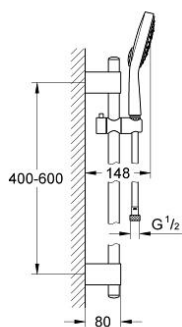

27 731 000 **POWER&SOUL COSMOPOLITAN 130 SET DE DOUCHE, 4+ JETS**

DESCRIPTION DU PRODUIT

- Couleur: chromé
- constitué de :
 - douche à main Power&Soul Cosmopolitan Ø130 mm(27 663 000)
 - barre de douche 600 mm (27 784 000)
 - avec supports muraux métalliques
 - flexible Silverflex 1750 mm 1/2" x 1/2" (28 388 001)
 - GROHE DreamSpray : répartition uniforme du flux entre tous les diffuseurs
 - finition GROHE LongLife
- GROHE FastFixation Plus
 - GROHE FastFixation Plus
 - GROHE SpeedClean : le calcaire disparaît en un tour de main
 - TwistStop : système anti-torsion

27 731 000 **POWER&SOUL COSMOPOLITAN 130 SET DE DOUCHE, 4+ JETS**

PIÈCES DE RECHANGE, mars 2011 – maintenant

- 1: Plaque de recouvrement (Numéro de commande 45922000)
- 2: Fixation murale (Numéro de commande 0666700M)
- 3: Curseur (Numéro de commande 48177000)
- 4: Rallonge de fixation (Numéro de commande 45403000)
- 5: Filtre (Numéro de commande 0700200M)
- 6: Cale d'épaisseur (Numéro de commande 45914XE0)*