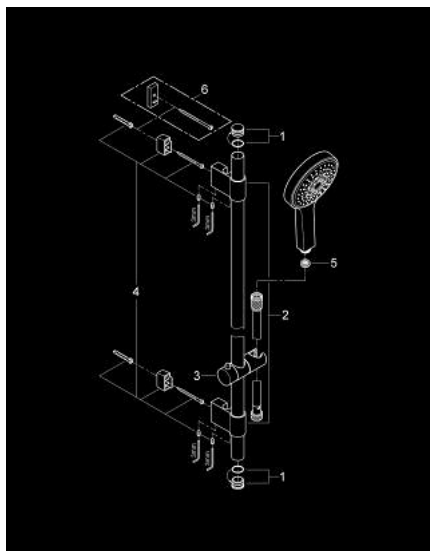

27 731 000 **POWER&SOUL COSMOPOLITAN 130 SET DE DOUCHE, 4+ JETS**

DESCRIPTION DU PRODUIT

- Couleur: chromé
- constitué de :
 - douche à main Power&Soul Cosmopolitan Ø130 mm(27 663 000)
 - barre de douche 600 mm (27 784 000)
 - avec supports muraux métalliques
 - flexible Silverflex 1750 mm 1/2" x 1/2" (28 388 001)
 - GROHE DreamSpray : répartition uniforme du flux entre tous les diffuseurs
 - finition GROHE LongLife
- GROHE FastFixation Plus
 - GROHE FastFixation Plus
 - GROHE SpeedClean : le calcaire disparaît en un tour de main
 - TwistStop : système anti-torsion

27 731 000 **POWER&SOUL COSMOPOLITAN 130 SET DE DOUCHE, 4+ JETS**

PIÈCES DE RECHANGE, mars 2011 – maintenant

- 1: Plaque de recouvrement (Numéro de commande 45922000)
- 2: Fixation murale (Numéro de commande 0666700M)
- 3: Curseur (Numéro de commande 48177000)
- 4: Rallonge de fixation (Numéro de commande 45403000)
- 5: Filtre (Numéro de commande 0700200M)
- 6: Cale d'épaisseur (Numéro de commande 45914XE0)*