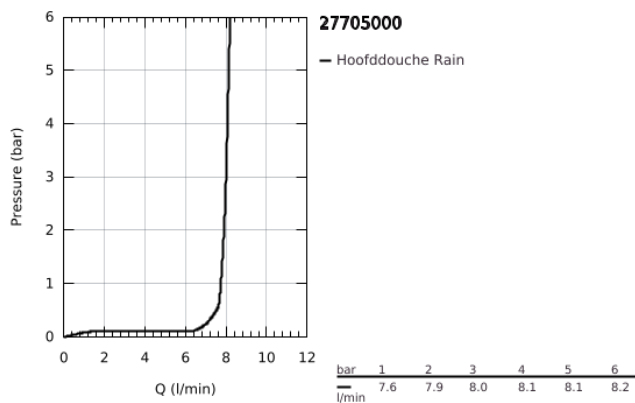

## 27 705 000 EUPHORIA CUBE 150 HOOFDDOUCHE 1 STRAAL

### PRODUCTOMSCHRIJVING

- Kleur: chroom
- 1 straal: Rain
- maximale doorstroming (bij 3 bar): 8 l/min
- 152 x 152 mm
- met kogelgewricht, draaihoek  $\pm 12^\circ$
- aansluiting 1/2"
- GROHE EcoJoy waterbesparende technologie
- GROHE DreamSpray: optimaal straalpatroon
- GROHE LongLife finish
- GROHE SpeedClean antikalksysteem
- Inner WaterGuide - binnenisolatie voor oppervlaktebescherming