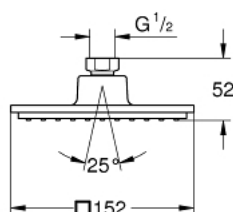

### PRODUCTOMSCHRIJVING

- Kleur: chroom
- 1 straal: Rain
- maximale doorstroming (bij 3 bar): 8 l/min
- 152 x 152 mm
- met kogelgewricht, draaihoek  $\pm 12^\circ$
- aansluiting 1/2"
- GROHE EcoJoy waterbesparende technologie
- GROHE DreamSpray: optimaal straalpatroon
- GROHE LongLife finish
- GROHE SpeedClean antikalksysteem
- Inner WaterGuide - binnenisolatie voor oppervlaktebescherming

27 705 000 **EUPHORIA CUBE 150 HOOFDDOUCHE 1 STRAAL**

**RESERVEONDERDELEN** , december 2010 – nu

1: Dichting Ø18,5 x Ø12 x 2 (Bestelnummer 0138900M)

2: Zeef (Bestelnummer 0676800M)