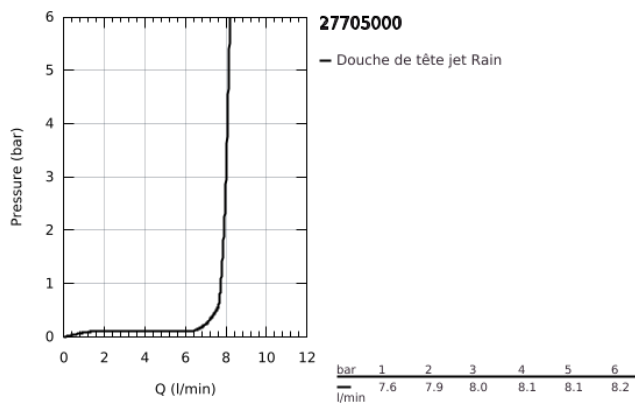

## 27 705 000 EUPHORIA CUBE 150 DOUCHE DE TÊTE 1 JET

### DESCRIPTION DU PRODUIT

- Couleur: chromé
- 1 jet: Rain
- débit maximal (à 3 bar): 8 l/min
- 152 x 152 mm
- avec rotule, réglable sur  $\pm 12^\circ$  dans chaque direction
- raccord fileté 1/2"
- GROHE EcoJoy technologie d'économie d'eau
- GROHE DreamSpray : répartition uniforme du flux entre tous les diffuseurs
- finition GROHE LongLife
- GROHE SpeedClean : le calcaire disparaît en un tour de main
- Inner WaterGuide - isolation intérieure pour la protection de la surface