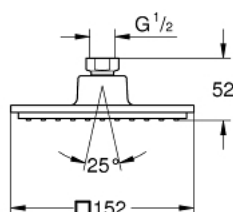

### DESCRIPTION DU PRODUIT

- Couleur: chromé
- 1 jet: Rain
- débit maximal (à 3 bar): 8 l/min
- 152 x 152 mm
- avec rotule, réglable sur  $\pm 12^\circ$  dans chaque direction
- raccord fileté 1/2"
- GROHE EcoJoy technologie d'économie d'eau
- GROHE DreamSpray : répartition uniforme du flux entre tous les diffuseurs
- finition GROHE LongLife
- GROHE SpeedClean : le calcaire disparaît en un tour de main
- Inner WaterGuide - isolation intérieure pour la protection de la surface