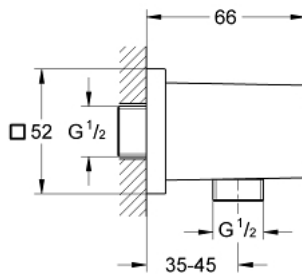

27 704 000 **EUPHORIA CUBE WANDAANSLUITBOCHT 1/2"**

PRODUCTOMSCHRIJVING

- Kleur: chroom
- terugstroombeveiliging
- GROHE LongLife finish

27 704 000 **EUPHORIA CUBE WANDAANSLUITBOCHT 1/2"**

RESERVEONDERDELEN , december 2010 – nu

1: Terugslagklep (Bestelnummer 08565000)