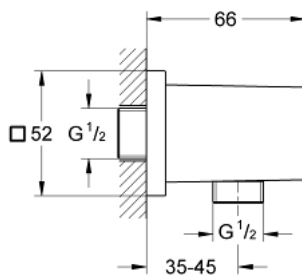

27 704 000 **EUPHORIA CUBE COUDE À ENCASTRER 1/2"**

DESCRIPTION DU PRODUIT

- Couleur: chromé
- protection anti-retour
- finition GROHE LongLife

27 704 000 **EUPHORIA CUBE COUDE À ENCASTRER 1/2"**

PIÈCES DE RECHANGE, décembre 2010 – maintenant

1: Clapet anti-retour (Numéro de commande 08565000)