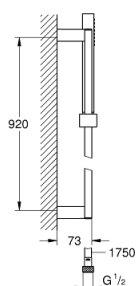

27 700 000 EUPHORIA CUBE STICK DOUCHESET

PRODUCTOMSCHRIJVING

- Kleur: chroom
- bestaande uit:
 - handdouche (27 699 000)
 - Straalsoorten: Normaal
 - maximale doorstroming (bij 3 bar): 15 l/min
 - glijstang 900 mm (27 841)
 - doucheslang Silverflex 1750 mm 1/2" x 1/2" (28 388 001)
 - GROHE DreamSpray: optimaal straalpatroon
 - GROHE LongLife finish
 - GROHE SpeedClean antikalksysteem
 - Inner WaterGuide - binnenisolatie voor oppervlaktebescherming
 - TwistStop voorkomt het verdraaien van de slang
 - geschikt voor doorstroomgeiser
 - minimum aangeraden druk 1,0 bar

27 700 000 EUPHORIA CUBE STICK DOUCHESET

RESERVEONDERDELEN , december 2010 – nu

1: Glijstuk (Bestelnummer 48180000)

2: Glijstanghouder (Bestelnummer 48179000)

3: Zeef (Bestelnummer 0700200M)

4: Opvulplaatje (Bestelnummer 27845000)*