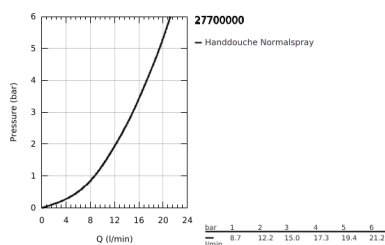

27 700 000 EUPHORIA CUBE STICK DOUCHESET

PRODUCTOMSCHRIJVING

- Kleur: chroom
- bestaande uit:
 - handdouche (27 699 000)
 - Straalsoorten: Normaal
 - maximale doorstroming (bij 3 bar): 15 l/min
 - glijstang 900 mm (27 841)
 - doucheslang Silverflex 1750 mm 1/2" x 1/2" (28 388 001)
 - GROHE DreamSpray: optimaal straalpatroon
 - GROHE LongLife finish
 - GROHE SpeedClean antikalksysteem
 - Inner WaterGuide - binnenisolatie voor oppervlaktebescherming
 - TwistStop voorkomt het verdraaien van de slang
 - geschikt voor doorstroomgeiser
 - minimum aangeraden druk 1,0 bar