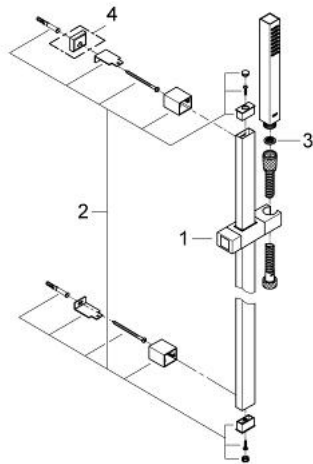

27 700 000 EUPHORIA CUBE STICK DOUCHESET

PRODUCTOMSCHRIJVING

- Kleur: chroom
- bestaande uit:
 - handdouche (27 699 000)
 - Straalsoorten: Normaal
 - maximale doorstroming (bij 3 bar): 15 l/min
 - glijstang 900 mm (27 841)
 - doucheslang Silverflex 1750 mm 1/2" x 1/2" (28 388 001)
 - GROHE DreamSpray: optimaal straalpatroon
 - GROHE LongLife finish
 - GROHE SpeedClean antikalksysteem
 - Inner WaterGuide - binnenisolatie voor oppervlaktebescherming
 - TwistStop voorkomt het verdraaien van de slang
 - geschikt voor doorstroomgeiser
 - minimum aangeraden druk 1,0 bar

27 700 000 EUPHORIA CUBE STICK DOUCHESET

RESERVEONDERDELEN , december 2010 – nu

1: Glijstuk (Bestelnummer 48180000)

2: Glijstanghouder (Bestelnummer 48179000)

3: Zeef (Bestelnummer 0700200M)

4: Opvulplaatje (Bestelnummer 27845000)*