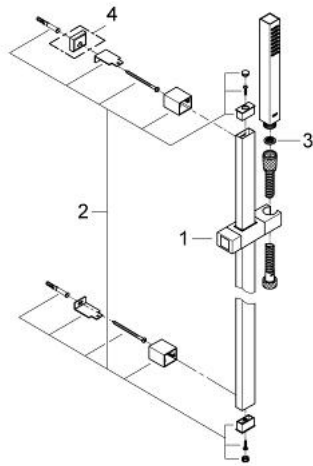

27 700 000 EUPHORIA CUBE STICK SET DE DOUCHE 1 JET

DESCRIPTION DU PRODUIT

- Couleur: chromé
- constitué de :
 - - douche à main (27 699 000)
 - Type de jet : normal (jet de pluie concentré)
 - débit maximal (à 3 bar) : 15 l/min
 - barre de douche 900 mm (27 841)
 - flexible Silverflex 1750 mm 1/2" x 1/2" (28 388 001)
 - GROHE DreamSpray : répartition uniforme du flux entre tous les diffuseurs
 - finition GROHE LongLife
 - GROHE SpeedClean : le calcaire disparaît en un tour de main
 - Inner WaterGuide - isolation intérieure pour la protection de la surface
 - TwistStop : système anti-torsion
- convient pour les chauffe-eau instantanés
- pression minimale recommandée 1,0 bar

27 700 000 EUPHORIA CUBE STICK SET DE DOUCHE 1 JET

PIÈCES DE RECHANGE, décembre 2010 – maintenant

1: Curseur (Numéro de commande 48180000)

2: Fixation murale (Numéro de commande 48179000)

3: Filtre (Numéro de commande 0700200M)

4: Cale d'épaisseur (Numéro de commande 27845000)*

* Accessoires optionels