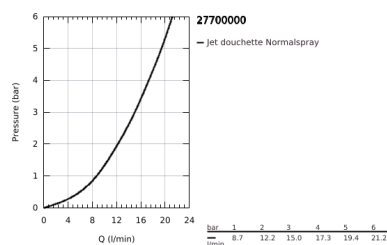

27 700 000 EUPHORIA CUBE STICK SET DE DOUCHE 1 JET

DESCRIPTION DU PRODUIT

- Couleur: chromé
- constitué de :
 - - douche à main (27 699 000)
 - Type de jet : normal (jet de pluie concentré)
 - débit maximal (à 3 bar) : 15 l/min
 - barre de douche 900 mm (27 841)
 - flexible Silverflex 1750 mm 1/2" x 1/2" (28 388 001)
 - GROHE DreamSpray : répartition uniforme du flux entre tous les diffuseurs
 - finition GROHE LongLife
 - GROHE SpeedClean : le calcaire disparaît en un tour de main
 - Inner WaterGuide - isolation intérieure pour la protection de la surface
 - TwistStop : système anti-torsion
- convient pour les chauffe-eau instantanés
- pression minimale recommandée 1,0 bar