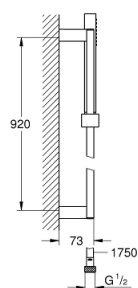

27 700 000 EUPHORIA CUBE STICK SET DE DOUCHE 1 JET

DESCRIPTION DU PRODUIT

- Couleur: chromé
- constitué de :
 - - douche à main (27 699 000)
 - Type de jet : normal (jet de pluie concentré)
 - débit maximal (à 3 bar) : 15 l/min
 - barre de douche 900 mm (27 841)
 - flexible Silverflex 1750 mm 1/2" x 1/2" (28 388 001)
 - GROHE DreamSpray : répartition uniforme du flux entre tous les diffuseurs
 - finition GROHE LongLife
 - GROHE SpeedClean : le calcaire disparaît en un tour de main
 - Inner WaterGuide - isolation intérieure pour la protection de la surface
 - TwistStop : système anti-torsion
- convient pour les chauffe-eau instantanés
- pression minimale recommandée 1,0 bar

27 700 000 EUPHORIA CUBE STICK SET DE DOUCHE 1 JET

PIÈCES DE RECHANGE, décembre 2010 – maintenant

1: Curseur (Numéro de commande 48180000)

2: Fixation murale (Numéro de commande 48179000)

3: Filtre (Numéro de commande 0700200M)

4: Cale d'épaisseur (Numéro de commande 27845000)*

* Accessoires optionels