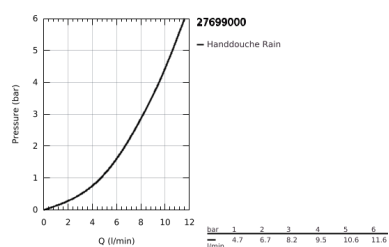

27 699 000 EUPHORIA CUBE STICK HANDDOUCHE 1 STRAAL

PRODUCTOMSCHRIJVING

- Kleur: chroom
- Straalsoorten: Normaal
- maximale doorstroming (bij 3 bar): 8.2 l/min
- GROHE EcoJoy waterbesparende technologie
- GROHE DreamSpray: optimaal straalpatroon
- GROHE LongLife finish
- GROHE SpeedClean antikalksysteem
- Inner WaterGuide - binnenisolatie voor oppervlaktebescherming

27 699 000 **EUPHORIA CUBE STICK HANDDOUCHE 1 STRAAL**

RESERVEONDERDELEN , december 2010 – nu

1: Zeef (Bestelnummer 0700200M)