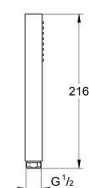

27 699 000 EUPHORIA CUBE STICK HANDDOUCHE 1 STRAAL

PRODUCTOMSCHRIJVING

- Kleur: chroom
- Straalsoorten: Normaal
- maximale doorstroming (bij 3 bar): 8.2 l/min
- GROHE EcoJoy waterbesparende technologie
- GROHE DreamSpray: optimaal straalpatroon
- GROHE LongLife finish
- GROHE SpeedClean antikalksysteem
- Inner WaterGuide - binnenisolatie voor oppervlaktebescherming

27 699 000 **EUPHORIA CUBE STICK HANDDOUCHE 1 STRAAL**

RESERVEONDERDELEN , december 2010 – nu

1: Zeef (Bestelnummer 0700200M)