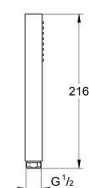

27 699 000 EUPHORIA CUBE STICK DOUCHE À MAIN, 1 JET

DESCRIPTION DU PRODUIT

- Couleur: chromé
- Type de jet : normal (jet de pluie concentré)
- débit maximal (à 3 bar): 8.2 l/min
- GROHE EcoJoy technologie d'économie d'eau
- GROHE DreamSpray : répartition uniforme du flux entre tous les diffuseurs
- finition GROHE LongLife
- GROHE SpeedClean : le calcaire disparaît en un tour de main
- Inner WaterGuide - isolation intérieure pour la protection de la surface

27 699 000 **EUPHORIA CUBE STICK DOUCHE À MAIN, 1 JET**

PIÈCES DE RECHANGE, décembre 2010 – maintenant

1: Filtre (Numéro de commande 0700200M)