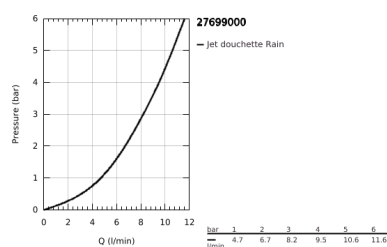

27 699 000 EUPHORIA CUBE STICK DOUCHE À MAIN, 1 JET

DESCRIPTION DU PRODUIT

- Couleur: chromé
- Type de jet : normal (jet de pluie concentré)
- débit maximal (à 3 bar): 8.2 l/min
- GROHE EcoJoy technologie d'économie d'eau
- GROHE DreamSpray : répartition uniforme du flux entre tous les diffuseurs
- finition GROHE LongLife
- GROHE SpeedClean : le calcaire disparaît en un tour de main
- Inner WaterGuide - isolation intérieure pour la protection de la surface

27 699 000 **EUPHORIA CUBE STICK DOUCHE À MAIN, 1 JET**

PIÈCES DE RECHANGE, décembre 2010 – maintenant

1: Filtre (Numéro de commande 0700200M)