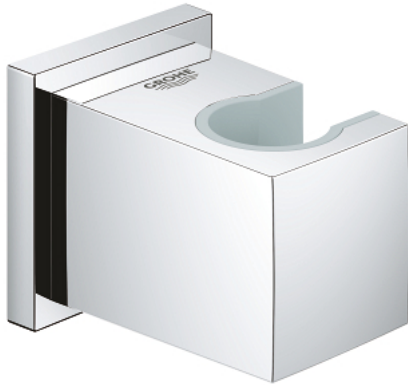

27 693 000 **EUPHORIA CUBE WANDDOUCHEHOUDER**

**PRODUCTOMSCHRIJVING**

- Kleur: chroom
- niet verstelbaar
- GROHE LongLife finish