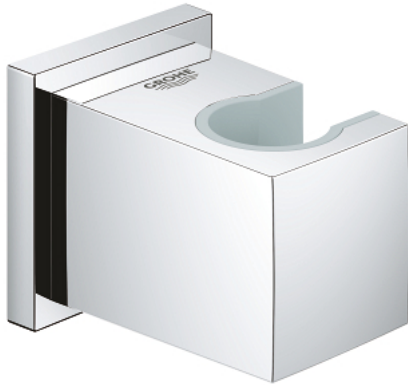

27 693 000 EUPHORIA CUBE SUPPORT MURAL POUR DOUCHE À MAIN

DESCRIPTION DU PRODUIT

- Couleur: chromé
- non orientable
- finition GROHE LongLife