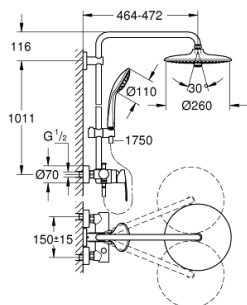

27 684 001 VITALIO JOY SYSTEM 260 DOUCHESYSTEEM MET ÉÉNGREEPSMENGKRAAN

PRODUCTOMSCHRIJVING

- Kleur: chroom
- bestaande uit:
  - - horizontaal draaibare douchearm 450 mm
  - ééngreepsmengkraan douche met omsteller
  - voor wisseling tussen hoofd- en handdouche
  - hoofddouche Vitalio Joy 260 (26 462)
  - Straalsoorten: Rain, SmartRain, Jet
  - maximale doorstroming (bij 3 bar): 7,5 l/min
  - met kogelgewricht
  - draaihoek ±15°
  - handdouche Vitalio Joy Massage (27 319)
  - Straalsoorten: Rain, SmartRain, Massage
  - maximale doorstroming (bij 3 bar): 12 l/min
  - in hoogte verstelbaar via glij-element
  - doucheslang VitalioFlex Silver 1750 mm, ½" x ½" (27 506)
  - maximale doorstroming van het systeem (bij 3 bar) : 12 l/min
  - GROHE SilkMove 46 mm cartouche met keramische schijven
  - GROHE DreamSpray: optimaal straalpatroon
  - GROHE LongLife finish
  - GROHE SprayDimmer: waterstroom verminderen zonder sproeigaatjes af te sluiten
  - GROHE SpeedClean antikalksysteem
  - Inner WaterGuide - binnenisolatie voor oppervlaktebescherming
  - TwistStop voorkomt het verdraaien van de slang
  - geschikt voor combiketels met minimale capaciteit 18kW/h
  - functioneert al bij een minimale doorstroming van 5 l/min.
  - minimum aangeraden druk 1,0 bar
  - QuickSpanner meegeleverd