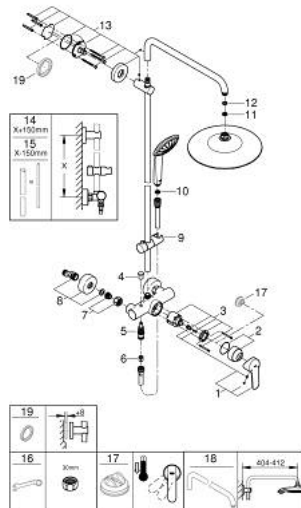

27 684 001 VITALIO JOY SYSTEM 260 DOUCHESYSTEEM MET ÉÉNGREEPSMENGKRAAN

RESERVEONDERDELEN , oktober 2016 – nu

- 1: Greep (Bestelnummer 46726000)
 - 2: Afdekkap

(Bestelnummer 46025000)
 - 3: Cartouche (Bestelnummer 46048000)
 - 4: Omstelknop (Bestelnummer 65648000)
 - 5: Omstelling bad/douche (Bestelnummer 65655000)
 - 6: Terugslagklep (Bestelnummer 08565000)
 - 7: Aansluitkoppeling 1/2" (Bestelnummer 45044000)
 - 8: S-koppeling (Bestelnummer 12662000)
 - 9: Glijstuk (Bestelnummer 12140000)
 - 10: Zeef (Bestelnummer 0700200M)
 - 11: Zeef (Bestelnummer 48007000)
 - 12: Dichting Ø18,5 x Ø12 x 2 (Bestelnummer 0138900M)
 - 13: Glijstanghouder (Bestelnummer 48279000)
 - 14: Douchepijp (Bestelnummer 48053000)*
 - 15: Douchepijp (Bestelnummer 48054000)*
 - 16: Moersleutel, plat 30 mm voor opbouwkraanwerk, 34 mm voor thermostatische elementen (Bestelnummer 19377000)*
 - 17: Temperatuurbegrenzer (Bestelnummer 46375000)*
 - 18: Douche-arm voor douchesystemen (Bestelnummer 14047000)*
- * Optionele accessoires