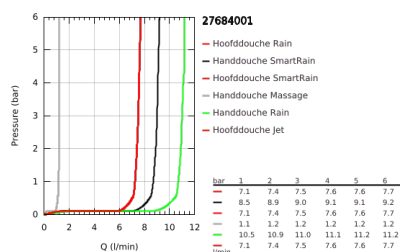

27 684 001 VITALIO JOY SYSTEM 260 DOUCHESYSTEEM MET ÉÉNGREEPSMENGKRAAN

PRODUCTOMSCHRIJVING

- Kleur: chroom
- bestaande uit:
 - - horizontaal draaibare douchearm 450 mm
 - ééngreepsmengkraan douche met omsteller
 - voor wisseling tussen hoofd- en handdouche
 - hoofddouche Vitalio Joy 260 (26 462)
 - Straalsoorten: Rain, SmartRain, Jet
 - maximale doorstroming (bij 3 bar): 7,5 l/min
 - met kogelgewricht
 - draaihoek ±15°
 - handdouche Vitalio Joy Massage (27 319)
 - Straalsoorten: Rain, SmartRain, Massage
 - maximale doorstroming (bij 3 bar): 12 l/min
 - in hoogte verstelbaar via glij-element
 - doucheslang VitalioFlex Silver 1750 mm, ½" x ½" (27 506)
 - maximale doorstroming van het systeem (bij 3 bar) : 12 l/min
 - GROHE SilkMove 46 mm cartouche met keramische schijven
 - GROHE DreamSpray: optimaal straalpatroon
 - GROHE LongLife finish
 - GROHE SprayDimmer: waterstroom verminderen zonder sproeigaatjes af te sluiten
 - GROHE SpeedClean antikalksysteem
 - Inner WaterGuide - binnenisolatie voor oppervlaktebescherming
 - TwistStop voorkomt het verdraaien van de slang
 - geschikt voor combiketels met minimale capaciteit 18kW/h
 - functioneert al bij een minimale doorstroming van 5 l/min.
 - minimum aangeraden druk 1,0 bar
 - QuickSpanner meegeleverd