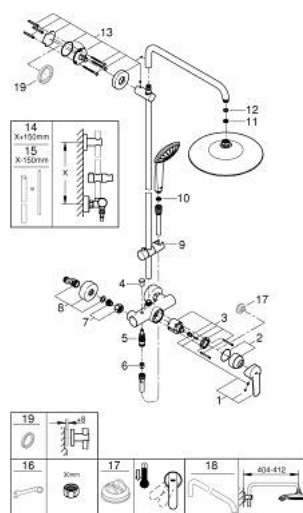

27 684 001 VITALIO JOY SYSTEM 260 SYSTÈME DE DOUCHE AVEC MITIGEUR

PIÈCES DE RECHANGE, octobre 2016 – maintenant

- 1: Levier (Numéro de commande 46726000)
- 2: Capuchon de recouvrement (Numéro de commande 46025000)
- 3: Cartouche (Numéro de commande 46048000)
- 4: Bouton d'inverseur (Numéro de commande 65648000)
- 5: Mécanisme d'inverseur (Numéro de commande 65655000)
- 6: Clapet anti-retour (Numéro de commande 08565000)
- 7: Ecrou chromé avec partie fileté (Numéro de commande 45044000)
- 8: Raccord S mural (Numéro de commande 12662000)
- 9: Curseur (Numéro de commande 12140000)
- 10: Filtre (Numéro de commande 0700200M)
- 11: Filtre (Numéro de commande 48007000)
- 12: Joint fibre 15x21 (Numéro de commande 0138900M)
- 13: Fixation murale (Numéro de commande 48279000)
- 14: Colonne de douche (Numéro de commande 48053000)*
- 15: Colonne de douche (Numéro de commande 48054000)*
- 16: Clé spéciale, 30 mm et 34 mm (Numéro de commande 19377000)*
- 17: Limiteur de température (Numéro de commande 46375000)*
- 18: Bras de douche pour système de douche (Numéro de commande 14047000)*