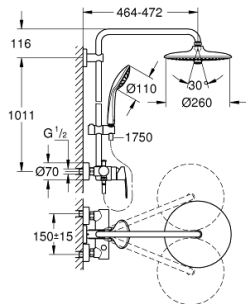

27 684 001 VITALIO JOY SYSTEM 260 SYSTÈME DE DOUCHE AVEC MITIGEUR

DESCRIPTION DU PRODUIT

1. Couleur: chromé
   - constitué de :
     - - bras de douche de 450 mm orientable
     - - mitigeur monocommande avec inverseur
   - permet la sélection de la douche de tête et la douche à main
   - douche de tête Vitalio Joy 260 (26 462)
   - Types de jet : Rain, SmartRain, Jet
   - débit maximal (à 3 bar): 7.5 l/min
   - avec rotule
   - angle de rotation $\pm 15^\circ$
   - Douchette Vitalio Joy 110 Massage (27 319)
   - Types de jet : Rain, SmartRain, Massage
   - débit maximal (à 3 bar): 12 l/min
3. curseur réglable en hauteur
   - flexible de douche VitalioFlex Silver 1750 mm, $\frac{1}{2}$ " x $\frac{1}{2}$ " (27 506)
   - débit maximal du système (à 3 bar): 12 l/min
   - GROHE SilkMove: cartouche en céramique 46 mm
   - GROHE DreamSpray : répartition uniforme du flux entre tous les diffuseurs
   - finition GROHE LongLife
   - GROHE SprayDimmer contrôle du débit
   - GROHE SpeedClean : le calcaire disparaît en un tour de main
   - Inner WaterGuide - isolation intérieure pour la protection de la surface
   - TwistStop : système anti-torsion
   - convient pour chauffe-eau instantané à partir de 18 kW/h
   - débit minimum nécessaire 5l/min
   - pression minimale recommandée 1,0 bar
   - QuickSpanner clé d'installation incluse