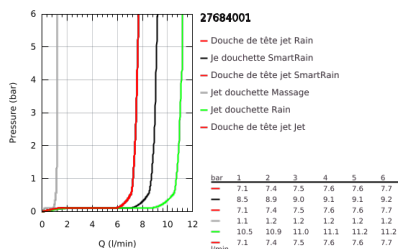

27 684 001 VITALIO JOY SYSTEM 260 SYSTÈME DE DOUCHE AVEC MITIGEUR

DESCRIPTION DU PRODUIT

- Couleur: chromé
 - constitué de :
 - - bras de douche de 450 mm orientable
 - - mitigeur monocommande avec inverseur
 - permet la sélection de la douche de tête et la douche à main
 - douche de tête Vitalio Joy 260 (26 462)
 - Types de jet : Rain, SmartRain, Jet
 - débit maximal (à 3 bar): 7.5 l/min
 - avec rotule
 - angle de rotation $\pm 15^\circ$
 - Douchette Vitalio Joy 110 Massage (27 319)
 - Types de jet : Rain, SmartRain, Massage
 - débit maximal (à 3 bar): 12 l/min
-
- curseur réglable en hauteur
 - flexible de douche VitalioFlex Silver 1750 mm, $\frac{1}{2}$ " x $\frac{1}{2}$ " (27 506)
 - débit maximal du système (à 3 bar): 12 l/min
 - GROHE SilkMove: cartouche en céramique 46 mm
 - GROHE DreamSpray : répartition uniforme du flux entre tous les diffuseurs
 - finition GROHE LongLife
 - GROHE SprayDimmer contrôle du débit
 - GROHE SpeedClean : le calcaire disparaît en un tour de main
 - Inner WaterGuide - isolation intérieure pour la protection de la surface
 - TwistStop : système anti-torsion
 - convient pour chauffe-eau instantané à partir de 18 kW/h
 - débit minimum nécessaire 5l/min
 - pression minimale recommandée 1,0 bar
 - QuickSpanner clé d'installation incluse