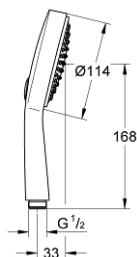

27 661 000 POWER&SOUL COSMOPOLITAN 115 HANDDOUCHE 2 STRALEN

PRODUCTOMSCHRIJVING

- Kleur: chroom
- Straalsoorten: GROHE Rain O², Rain
- GROHE EcoJoy maximale doorstroming 9,5 l/min
- GROHE DreamSpray: optimaal straalpatroon
- One-Click showering: directe toegang tot verschillende stralen door op de overeenstemmende knop te drukken
- GROHE LongLife finish
- GROHE SpeedClean antikalksysteem
- Inner WaterGuide - binnenisolatie voor oppervlaktebescherming
- universele bevestiging, passend voor alle standaard doucheslangen
- geschikt voor doorstroomgeiser

Pure Freude
an Wasser

27 661 000 **POWER&SOUL COSMOPOLITAN 115 HANDDOUCHE 2 STRALEN**

RESERVEONDERDELEN , november 2011 – nu

1: Zeef (Bestelnummer 0700200M)