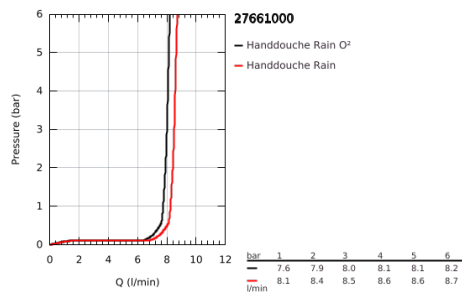

27 661 000 POWER&SOUL COSMOPOLITAN 115 HANDDOUCHE 2 STRALEN

PRODUCTOMSCHRIJVING

- Kleur: chroom
- Straalsoorten: GROHE Rain O², Rain
- GROHE EcoJoy maximale doorstroming 9,5 l/min
- GROHE DreamSpray: optimaal straalpatroon
- One-Click showering: directe toegang tot verschillende stralen door op de overeenstemmende knop te drukken
- GROHE LongLife finish
- GROHE SpeedClean antikalksysteem
- Inner WaterGuide - binnenisolatie voor oppervlaktebescherming
- universele bevestiging, passend voor alle standaard doucheslangen
- geschikt voor doorstroomgeiser

Pure Freude
an Wasser

27 661 000 **POWER&SOUL COSMOPOLITAN 115 HANDDOUCHE 2 STRALEN**

RESERVEONDERDELEN , november 2011 – nu

1: Zeef (Bestelnummer 0700200M)