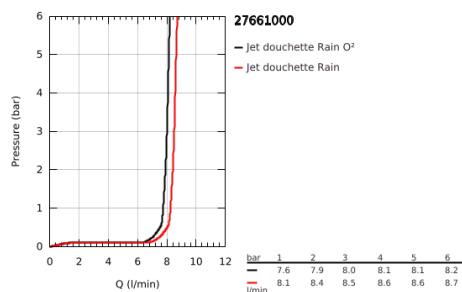

## 27 661 000 POWER&SOUL COSMOPOLITAN 115 DOUCHE À MAIN 2 JETS

### DESCRIPTION DU PRODUIT

- Couleur: chromé
- Types de jet : GROHE Rain O<sup>2</sup>, Rain
- GROHE EcoJoy limiteur de débit 9,5 l/min
- GROHE DreamSpray : répartition uniforme du flux entre tous les diffuseurs
- GROHE One-click showering sélection de jets par bouton-poussoir
- finition GROHE LongLife
- GROHE SpeedClean : le calcaire disparaît en un tour de main
- Inner WaterGuide - isolation intérieure pour la protection de la surface
- système de montage universel, s'adaptant à tous les flexibles de douche standard
- convient pour les chauffe-eau instantanés

## 27 661 000 **POWER&SOUL COSMOPOLITAN 115 DOUCHE À MAIN 2 JETS**

**PIÈCES DE RECHANGE**, novembre 2011 – maintenant

1: Filtre (Numéro de commande 0700200M)