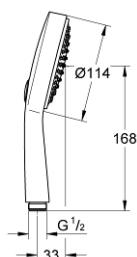

27 661 000 POWER&SOUL COSMOPOLITAN 115 DOUCHE À MAIN 2 JETS

DESCRIPTION DU PRODUIT

- Couleur: chromé
- Types de jet : GROHE Rain O², Rain
- GROHE EcoJoy limiteur de débit 9,5 l/min
- GROHE DreamSpray : répartition uniforme du flux entre tous les diffuseurs
- GROHE One-click showering sélection de jets par bouton-poussoir
- finition GROHE LongLife
- GROHE SpeedClean : le calcaire disparaît en un tour de main
- Inner WaterGuide - isolation intérieure pour la protection de la surface
- système de montage universel, s'adaptant à tous les flexibles de douche standard
- convient pour les chauffe-eau instantanés