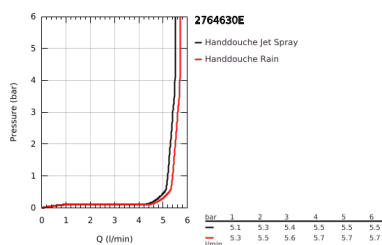

27 646 30E TEMPESTA 110 DOUCHESET 2 STRALEN (RAIN, JET)

PRODUCTOMSCHRIJVING

- Kleur: chroom
 - bestaande uit:
 - handdouche Tempesta 110 (27 597)
 - maximale doorstroming (bij 3 bar): 5.6 l/min
 - glijstang 900 mm (27 524)
 - Relaxflex-slang 1750 mm (28 154)
 - GROHE EcoJoy - extra efficiënt watergebruik, perfecte waterstraal
 - GROHE SmartSwitch - eenvoudig aan de knop draaien voor de gewenste straal
 - GROHE DreamSpray: optimaal straalpatroon
 - GROHE LongLife finish
 - Flexible Installation - verstelbare bovenste bevestiging voor bestaande boorgaten
 - verstelbare glijder (douchehouder draaien en glijden)
 - GROHE SpeedClean antikalksysteem
 - Inner WaterGuide - binnenisolatie voor oppervlaktebescherming
 - ShockProof siliconen ring voorkomt beschadiging bij vallen
 - geschikt voor doorstroomgeiser
- professionele versie