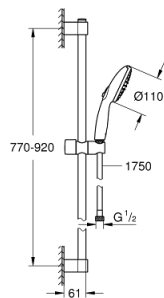

27 646 30E TEMPESTA 110 DOUCHESET 2 STRALEN (RAIN, JET)

PRODUCTOMSCHRIJVING

- Kleur: chroom
 - bestaande uit:
 - handdouche Tempesta 110 (27 597)
 - maximale doorstroming (bij 3 bar): 5.6 l/min
 - glijstang 900 mm (27 524)
 - Relaxflex-slang 1750 mm (28 154)
 - GROHE EcoJoy - extra efficiënt watergebruik, perfecte waterstraal
 - GROHE SmartSwitch - eenvoudig aan de knop draaien voor de gewenste straal
 - GROHE DreamSpray: optimaal straalpatroon
 - GROHE LongLife finish
 - Flexible Installation - verstelbare bovenste bevestiging voor bestaande boorgaten
 - verstelbare glijder (douchehouder draaien en glijden)
 - GROHE SpeedClean antikalksysteem
 - Inner WaterGuide - binnenisolatie voor oppervlaktebescherming
 - ShockProof siliconen ring voorkomt beschadiging bij vallen
 - geschikt voor doorstroomgeiser
- professionele versie

27 646 30E TEMPESTA 110 DOUCHESET 2 STRALEN (RAIN, JET)

RESERVEONDERDELEN , april 2020 – nu

1: Glijstanghouder (Bestelnummer 48607000)

2: Glijstuk (Bestelnummer 48609000)

3: Glijstanghouder (Bestelnummer 48608000)

4: Zeef (Bestelnummer 0700200M)

5: Opvulplaatje (Bestelnummer 48543001)*

* Optionele accessoires