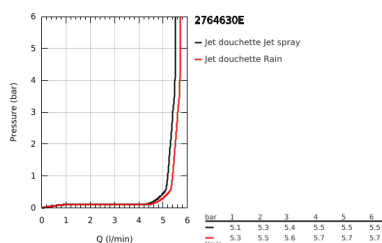

27 646 30E TEMPESTA 110 SET DE DOUCHE, 2 JETS (RAIN, JET)

DESCRIPTION DU PRODUIT

- Couleur: chromé
- constitué de :
 - douche à main Tempesta 110 (27 597)
 - débit maximum (à 3 bar) : 5,6 l/min
 - Barre de douche 900 mm (27 524)
 - - flexible Relexaflex 1750 mm (28 154)
- GROHE EcoJoy - utilisation très efficace de l'eau, écoulement parfait
- GROHE SmartSwitch - rotation aisée de la molette pour obtenir le jet de votre choix
- GROHE DreamSpray : répartition uniforme du flux entre tous les diffuseurs
- finition GROHE LongLife
- Flexible Installation : fixation supérieure réglable en hauteur pour ajustement sur des trous existants
- curseur réglable (support de douche pivotant et coulissant)
- GROHE SpeedClean : le calcaire disparaît en un tour de main
- Inner WaterGuide - isolation intérieure pour la protection de la surface
- ShockProof anneau en silicone évite les dommages en cas de chute
- convient pour les chauffe-eau instantanés
- édition professionnelle

27 646 30E TEMPESTA 110 SET DE DOUCHE, 2 JETS (RAIN, JET)

PIÈCES DE RECHANGE, avril 2020 – maintenant

1: Fixation murale (Numéro de commande 48607000)

2: Curseur (Numéro de commande 48609000)

3: Fixation murale (Numéro de commande 48608000)