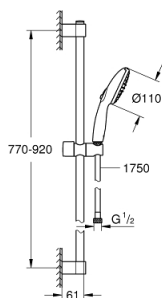

27 646 30E TEMPESTA 110 SET DE DOUCHE, 2 JETS (RAIN, JET)

DESCRIPTION DU PRODUIT

- Couleur: chromé
- constitué de :
 - douche à main Tempesta 110 (27 597)
 - débit maximum (à 3 bar) : 5,6 l/min
 - Barre de douche 900 mm (27 524)
 - - flexible Relexaflex 1750 mm (28 154)
- GROHE EcoJoy - utilisation très efficace de l'eau, écoulement parfait
- GROHE SmartSwitch - rotation aisée de la molette pour obtenir le jet de votre choix
- GROHE DreamSpray : répartition uniforme du flux entre tous les diffuseurs
- finition GROHE LongLife
- Flexible Installation : fixation supérieure réglable en hauteur pour ajustement sur des trous existants
- curseur réglable (support de douche pivotant et coulissant)
- GROHE SpeedClean : le calcaire disparaît en un tour de main
- Inner WaterGuide - isolation intérieure pour la protection de la surface
- ShockProof anneau en silicone évite les dommages en cas de chute
- convient pour les chauffe-eau instantanés
- édition professionnelle

27 646 30E TEMPESTA 110 SET DE DOUCHE, 2 JETS (RAIN, JET)

PIÈCES DE RECHANGE, avril 2020 – maintenant

1: Fixation murale (Numéro de commande 48607000)

2: Curseur (Numéro de commande 48609000)

3: Fixation murale (Numéro de commande 48608000)

4: Filtre (Numéro de commande 0700200M)

5: Cale d'épaisseur (Numéro de commande 48543001)*

* Accessoires optionels