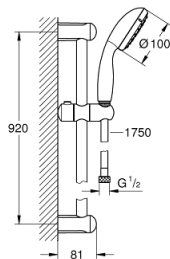

27 646 10E TEMPESTA 100 DOUCHESET 2 STRALEN

PRODUCTOMSCHRIJVING

- Kleur: chroom
- bestaande uit:
 - handdouche Tempesta 100 II (27 597)
 - glijstang 900 mm (27 524)
 - Relaxflex-slang 1750 mm (28 154)
 - GROHE EcoJoy: maximale doorstroming: 5,7 l/min.
 - GROHE DreamSpray: optimaal straalpatroon
 - GROHE LongLife finish
 - GROHE SpeedClean antikalksysteem
 - Inner WaterGuide - binnenisolatie voor oppervlaktebescherming
 - ShockProof siliconen ring voorkomt beschadiging bij vallen
- geschikt voor doorstroomgeiser

27 646 10E TEMPESTA 100 DOUCHESET 2 STRALEN

RESERVEONDERDELEN , juni 2013 – nu

- 1: Glijstanghouder (Bestelnummer 48098000)
- 2: Glijstuk (Bestelnummer 48099000)
- 3: Zeef (Bestelnummer 0700200M)
- 4: Opvulplaatje (Bestelnummer 48051000)*