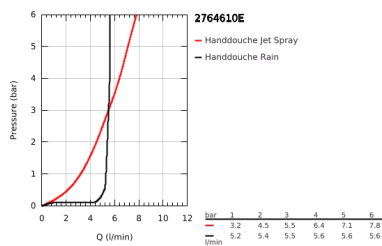

27 646 10E TEMPESTA 100 DOUCHESET 2 STRALEN

PRODUCTOMSCHRIJVING

- Kleur: chroom
- bestaande uit:
 - handdouche Tempesta 100 II (27 597)
 - glijstang 900 mm (27 524)
 - Relaxflex-slang 1750 mm (28 154)
 - GROHE EcoJoy: maximale doorstroming: 5,7 l/min.
 - GROHE DreamSpray: optimaal straalpatroon
 - GROHE LongLife finish
 - GROHE SpeedClean antikalksysteem
 - Inner WaterGuide - binnenisolatie voor oppervlaktebescherming
 - ShockProof siliconen ring voorkomt beschadiging bij vallen
- geschikt voor doorstroomgeiser