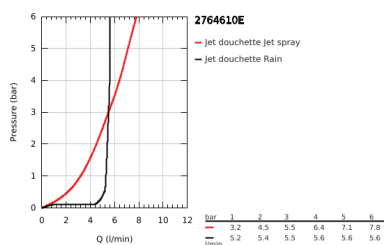

27 646 10E TEMPESTA 100 SET DE DOUCHE, 2 JETS

DESCRIPTION DU PRODUIT

- Couleur: chromé
- constitué de :
 - Douchette Tempesta 100 II (27 597)
 - Barre de douche 900 mm (27 524)
 - - flexible Relexaflex 1750 mm (28 154)
- GROHE EcoJoy: limiteur de débit 5,7 l/min
- GROHE DreamSpray : répartition uniforme du flux entre tous les diffuseurs
- finition GROHE LongLife
- GROHE SpeedClean : le calcaire disparaît en un tour de main
- Inner WaterGuide - isolation intérieure pour la protection de la surface
- ShockProof anneau en silicone évite les dommages en cas de chute
- convient pour les chauffe-eau instantanés

27 646 10E TEMPESTA 100 SET DE DOUCHE, 2 JETS

PIÈCES DE RECHANGE, juin 2013 – maintenant

1: Fixation murale (Numéro de commande 48098000)

2: Curseur (Numéro de commande 48099000)

3: Filtre (Numéro de commande 0700200M)