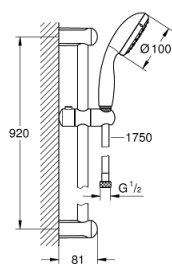

27 646 10E TEMPESTA 100 SET DE DOUCHE, 2 JETS

DESCRIPTION DU PRODUIT

- Couleur: chromé
- constitué de :
 - Douchette Tempesta 100 II (27 597)
 - Barre de douche 900 mm (27 524)
 - - flexible Relexaflex 1750 mm (28 154)
- GROHE EcoJoy: limiteur de débit 5,7 l/min
- GROHE DreamSpray : répartition uniforme du flux entre tous les diffuseurs
- finition GROHE LongLife
- GROHE SpeedClean : le calcaire disparaît en un tour de main
- Inner WaterGuide - isolation intérieure pour la protection de la surface
- ShockProof anneau en silicone évite les dommages en cas de chute
- convient pour les chauffe-eau instantanés

27 646 10E TEMPESTA 100 SET DE DOUCHE, 2 JETS

PIÈCES DE RECHANGE, juin 2013 – maintenant

1: Fixation murale (Numéro de commande 48098000)

2: Curseur (Numéro de commande 48099000)

3: Filtre (Numéro de commande 0700200M)

4: Cale d'épaisseur (Numéro de commande 48051000)*

* Accessoires optionels