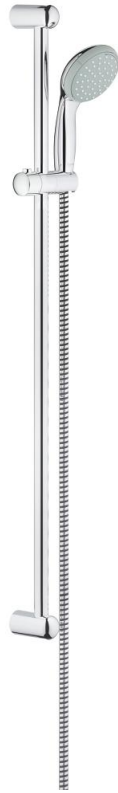

27 646 00E TEMPESTA 100 DOUCHESET 2 STRALEN

PRODUCTOMSCHRIJVING

- Kleur: chroom
- bestaande uit:
 - handdouche Tempesta 100 II (27 597)
 - glijstang 900 mm (27 524)
 - Relaxflex-slang 1750 mm (28 154)
 - GROHE EcoJoy: maximale doorstroming: 5,7 l/min.
 - GROHE DreamSpray: optimaal straalpatroon
 - GROHE LongLife finish
 - GROHE SpeedClean antikalksysteem
 - Inner WaterGuide - binnenisolatie voor oppervlaktebescherming
 - ShockProof siliconen ring voorkomt beschadiging bij vallen
- geschikt voor doorstroomgeiser

27 646 00E TEMPESTA 100 DOUCHESET 2 STRALEN

RESERVEONDERDELEN , oktober 2010 – nu

1: Glijstanghouder (Bestelnummer 48098000)

2: Glijstuk (Bestelnummer 48099000)

3: Zeef (Bestelnummer 0700200M)

4: Opvulplaatje (Bestelnummer 48051000)*