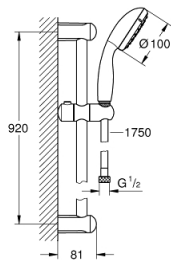

27 646 00E TEMPESTA 100 DOUCHESET 2 STRALEN

PRODUCTOMSCHRIJVING

- Kleur: chroom
- bestaande uit:
 - handdouche Tempesta 100 II (27 597)
 - glijstang 900 mm (27 524)
 - Relaxflex-slang 1750 mm (28 154)
 - GROHE EcoJoy: maximale doorstroming: 5,7 l/min.
 - GROHE DreamSpray: optimaal straalpatroon
 - GROHE LongLife finish
 - GROHE SpeedClean antikalksysteem
 - Inner WaterGuide - binnenisolatie voor oppervlaktebescherming
 - ShockProof siliconen ring voorkomt beschadiging bij vallen
- geschikt voor doorstroomgeiser

27 646 00E TEMPESTA 100 DOUCHESET 2 STRALEN

RESERVEONDERDELEN , oktober 2010 – nu

1: Glijstanghouder (Bestelnummer 48098000)

2: Glijstuk (Bestelnummer 48099000)

3: Zeef (Bestelnummer 0700200M)

4: Opvulplaatje (Bestelnummer 48051000)*