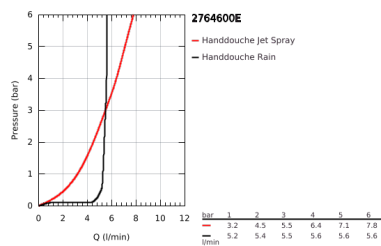

27 646 00E TEMPESTA 100 DOUCHESET 2 STRALEN

PRODUCTOMSCHRIJVING

- Kleur: chroom
- bestaande uit:
 - handdouche Tempesta 100 II (27 597)
 - glijstang 900 mm (27 524)
 - Relaxflex-slang 1750 mm (28 154)
 - GROHE EcoJoy: maximale doorstroming: 5,7 l/min.
 - GROHE DreamSpray: optimaal straalpatroon
 - GROHE LongLife finish
 - GROHE SpeedClean antikalksysteem
 - Inner WaterGuide - binnenisolatie voor oppervlaktebescherming
 - ShockProof siliconen ring voorkomt beschadiging bij vallen
- geschikt voor doorstroomgeiser