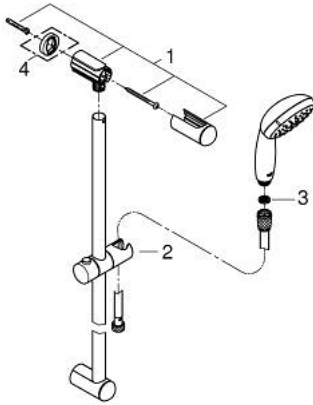

27 646 00E TEMPESTA 100 DOUCHESET 2 STRALEN

PRODUCTOMSCHRIJVING

- Kleur: chroom
- bestaande uit:
 - handdouche Tempesta 100 II (27 597)
 - glijstang 900 mm (27 524)
 - Relaxflex-slang 1750 mm (28 154)
 - GROHE EcoJoy: maximale doorstroming: 5,7 l/min.
 - GROHE DreamSpray: optimaal straalpatroon
 - GROHE LongLife finish
 - GROHE SpeedClean antikalksysteem
 - Inner WaterGuide - binnenisolatie voor oppervlaktebescherming
 - ShockProof siliconen ring voorkomt beschadiging bij vallen
- geschikt voor doorstroomgeiser

27 646 00E TEMPESTA 100 DOUCHESET 2 STRALEN

RESERVEONDERDELEN , oktober 2010 – nu

1: Glijstanghouder (Bestelnummer 48098000)

2: Glijstuk (Bestelnummer 48099000)

3: Zeef (Bestelnummer 0700200M)

4: Opvulplaatje (Bestelnummer 48051000)*