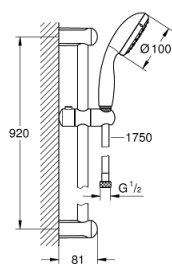

27 646 00E TEMPESTA 100 SET DE DOUCHE, 2 JETS

DESCRIPTION DU PRODUIT

- Couleur: chromé
- constitué de :
 - Douchette Tempesta 100 II (27 597)
 - Barre de douche 900 mm (27 524)
 - - flexible Relexaflex 1750 mm (28 154)
- GROHE EcoJoy: limiteur de débit 5,7 l/min
- GROHE DreamSpray : répartition uniforme du flux entre tous les diffuseurs
- finition GROHE LongLife
- GROHE SpeedClean : le calcaire disparaît en un tour de main
- Inner WaterGuide - isolation intérieure pour la protection de la surface
- ShockProof anneau en silicone évite les dommages en cas de chute
- convient pour les chauffe-eau instantanés

27 646 00E TEMPESTA 100 SET DE DOUCHE, 2 JETS

PIÈCES DE RECHANGE, octobre 2010 – maintenant

1: Fixation murale (Numéro de commande 48098000)

2: Curseur (Numéro de commande 48099000)

3: Filtre (Numéro de commande 0700200M)

4: Cale d'épaisseur (Numéro de commande 48051000)*

* Accessoires optionels