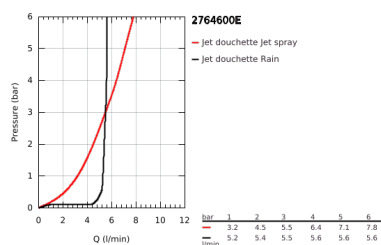

27 646 00E TEMPESTA 100 SET DE DOUCHE, 2 JETS

DESCRIPTION DU PRODUIT

- Couleur: chromé
- constitué de :
 - Douchette Tempesta 100 II (27 597)
 - Barre de douche 900 mm (27 524)
 - - flexible Relexaflex 1750 mm (28 154)
- GROHE EcoJoy: limiteur de débit 5,7 l/min
- GROHE DreamSpray : répartition uniforme du flux entre tous les diffuseurs
- finition GROHE LongLife
- GROHE SpeedClean : le calcaire disparaît en un tour de main
- Inner WaterGuide - isolation intérieure pour la protection de la surface
- ShockProof anneau en silicone évite les dommages en cas de chute
- convient pour les chauffe-eau instantanés