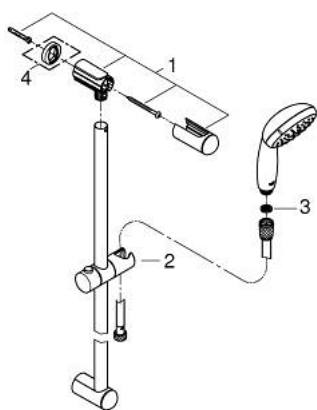

27 646 00E TEMPESTA 100 SET DE DOUCHE, 2 JETS

DESCRIPTION DU PRODUIT

- Couleur: chromé
- constitué de :
 - Douchette Tempesta 100 II (27 597)
 - Barre de douche 900 mm (27 524)
 - - flexible Relexaflex 1750 mm (28 154)
- GROHE EcoJoy: limiteur de débit 5,7 l/min
- GROHE DreamSpray : répartition uniforme du flux entre tous les diffuseurs
- finition GROHE LongLife
- GROHE SpeedClean : le calcaire disparaît en un tour de main
- Inner WaterGuide - isolation intérieure pour la protection de la surface
- ShockProof anneau en silicone évite les dommages en cas de chute
- convient pour les chauffe-eau instantanés

27 646 00E TEMPESTA 100 SET DE DOUCHE, 2 JETS

PIÈCES DE RECHANGE, octobre 2010 – maintenant

1: Fixation murale (Numéro de commande 48098000)

2: Curseur (Numéro de commande 48099000)

3: Filtre (Numéro de commande 0700200M)

4: Cale d'épaisseur (Numéro de commande 48051000)*

* Accessoires optionels