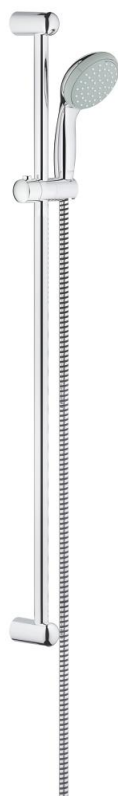

27 646 00E TEMPESTA 100 SET DE DOUCHE, 2 JETS

DESCRIPTION DU PRODUIT

- Couleur: chromé
- constitué de :
 - Douchette Tempesta 100 II (27 597)
 - Barre de douche 900 mm (27 524)
 - - flexible Relexaflex 1750 mm (28 154)
- GROHE EcoJoy: limiteur de débit 5,7 l/min
- GROHE DreamSpray : répartition uniforme du flux entre tous les diffuseurs
- finition GROHE LongLife
- GROHE SpeedClean : le calcaire disparaît en un tour de main
- Inner WaterGuide - isolation intérieure pour la protection de la surface
- ShockProof anneau en silicone évite les dommages en cas de chute
- convient pour les chauffe-eau instantanés

27 646 00E TEMPESTA 100 SET DE DOUCHE, 2 JETS

PIÈCES DE RECHANGE, octobre 2010 – maintenant

1: Fixation murale (Numéro de commande 48098000)

2: Curseur (Numéro de commande 48099000)

3: Filtre (Numéro de commande 0700200M)

4: Cale d'épaisseur (Numéro de commande 48051000)*

* Accessoires optionels