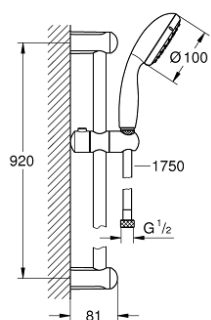

27 646 000 TEMPESTA 100 DOUCHESET 2 STRALEN

PRODUCTOMSCHRIJVING

- Kleur: chroom
- bestaande uit:
 - handdouche Tempesta 100 II (27 597)
 - glijstang 900 mm (27 524)
 - Relaxflex-slang 1750 mm (28 154)
 - GROHE DreamSpray: optimaal straalpatroon
 - GROHE LongLife finish
 - GROHE SpeedClean antikalksysteem
 - Inner WaterGuide - binnenisolatie voor oppervlaktebescherming
 - ShockProof siliconen ring voorkomt beschadiging bij vallen
 - geschikt voor doorstroomgeiser

27 646 000 **TEMPESTA 100 DOUCHESET 2 STRALEN**

RESERVEONDERDELEN , mei 2011 – nu

1: Glijstanghouder (Bestelnummer 48098000)

2: Glijstuk (Bestelnummer 48099000)

3: Zeef (Bestelnummer 0700200M)