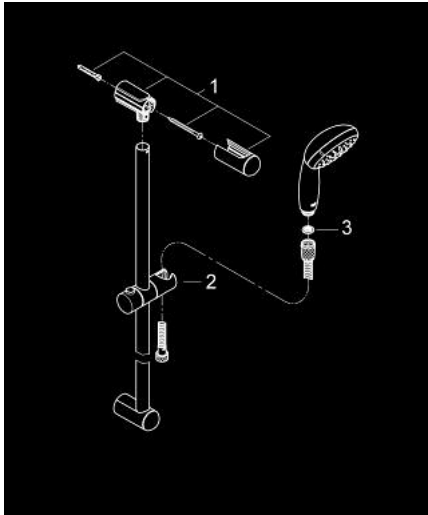

27 646 000 TEMPESTA 100 DOUCHESET 2 STRALEN

PRODUCTOMSCHRIJVING

- Kleur: chroom
- bestaande uit:
 - handdouche Tempesta 100 II (27 597)
 - glijstang 900 mm (27 524)
 - Relaxflex-slang 1750 mm (28 154)
 - GROHE DreamSpray: optimaal straalpatroon
 - GROHE LongLife finish
 - GROHE SpeedClean antikalksysteem
 - Inner WaterGuide - binnenisolatie voor oppervlaktebescherming
 - ShockProof siliconen ring voorkomt beschadiging bij vallen
 - geschikt voor doorstroomgeiser

27 646 000 **TEMPESTA 100 DOUCHESET 2 STRALEN**

RESERVEONDERDELEN , mei 2011 – nu

1: Glijstanghouder (Bestelnummer 48098000)

2: Glijstuk (Bestelnummer 48099000)

3: Zeef (Bestelnummer 0700200M)