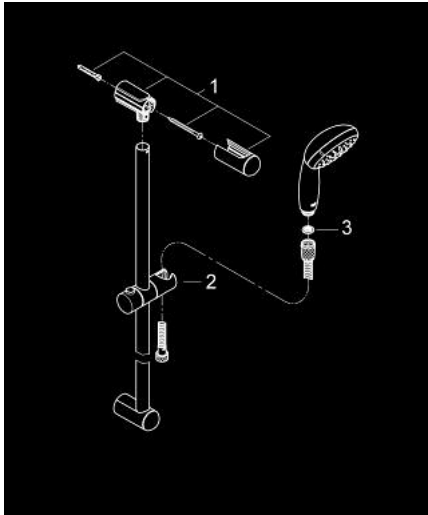

27 646 000 TEMPESTA 100 SET DE DOUCHE, 2 JETS

PIÈCES DE RECHANGE, mai 2011 – maintenant

1: Fixation murale (Numéro de commande 48098000)

2: Curseur (Numéro de commande 48099000)

3: Filtre (Numéro de commande 0700200M)