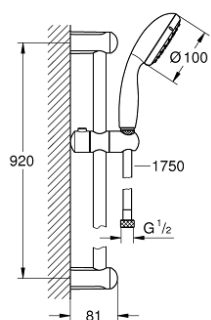

### DESCRIPTION DU PRODUIT

- Couleur: chromé
- constitué de :
  - Douchette Tempesta 100 II (27 597)
  - Barre de douche 900 mm (27 524)
  - - flexible Relexaflex 1750 mm (28 154)
- GROHE DreamSpray : répartition uniforme du flux entre tous les diffuseurs
- finition GROHE LongLife
- GROHE SpeedClean : le calcaire disparaît en un tour de main
- Inner WaterGuide - isolation intérieure pour la protection de la surface
- ShockProof anneau en silicone évite les dommages en cas de chute
- convient pour les chauffe-eau instantanés

### PIÈCES DE RECHANGE, mai 2011 – maintenant

1: Fixation murale (Numéro de commande 48098000)

2: Curseur (Numéro de commande 48099000)

3: Filtre (Numéro de commande 0700200M)