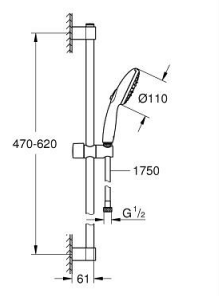

### DESCRIPTION DU PRODUIT

- Couleur: chromé
- constitué de :
  - douche à main Tempesta 110 (28 419)
  - débit maximum (à 3 bar) : 7,4 l/min
  - Barre de douche 600 mm (27 523)
  - - flexible Relexaflex 1750 mm (28 154)
- GROHE EcoJoy technologie d'économie d'eau
- GROHE SmartSwitch - rotation aisée de la molette pour obtenir le jet de votre choix
- GROHE DreamSpray : répartition uniforme du flux entre tous les diffuseurs
- finition GROHE LongLife
- Flexible Installation : fixation supérieure réglable en hauteur pour ajustement sur des trous existants
- curseur réglable (support de douche pivotant et coulissant)
- GROHE SpeedClean : le calcaire disparaît en un tour de main
- Inner WaterGuide - isolation intérieure pour la protection de la surface
- ShockProof anneau en silicone évite les dommages en cas de chute
- pression minimale recommandée 1,0 bar
- convient pour les chauffe-eau instantanés
- édition professionnelle

### PIÈCES DE RECHANGE, avril 2020 – maintenant

1: Fixation murale (Numéro de commande 48607000)

2: Curseur (Numéro de commande 48609000)

3: Fixation murale (Numéro de commande 48608000)

4: Filtre (Numéro de commande 0700200M)

5: Cale d'épaisseur (Numéro de commande 48543001)\*

\* Accessoires optionels