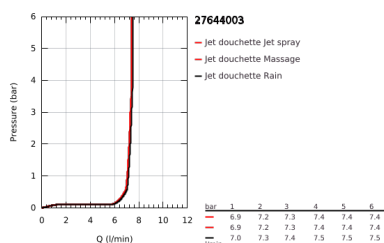

## 27 644 003 TEMPESTA 110 SET DE DOUCHE 3 JETS (RAIN, JET, MASSAGE)

### DESCRIPTION DU PRODUIT

- Couleur: chromé
- constitué de :
  - douche à main Tempesta 110 (28 419)
  - débit maximum (à 3 bar) : 7,4 l/min
  - Barre de douche 600 mm (27 523)
  - - flexible Relexaflex 1750 mm (28 154)
- GROHE EcoJoy technologie d'économie d'eau
- GROHE SmartSwitch - rotation aisée de la molette pour obtenir le jet de votre choix
- GROHE DreamSpray : répartition uniforme du flux entre tous les diffuseurs
- finition GROHE LongLife
- Flexible Installation : fixation supérieure réglable en hauteur pour ajustement sur des trous existants
- curseur réglable (support de douche pivotant et coulissant)
- GROHE SpeedClean : le calcaire disparaît en un tour de main
- Inner WaterGuide - isolation intérieure pour la protection de la surface
- ShockProof anneau en silicone évite les dommages en cas de chute
- pression minimale recommandée 1,0 bar
- convient pour les chauffe-eau instantanés
- édition professionnelle