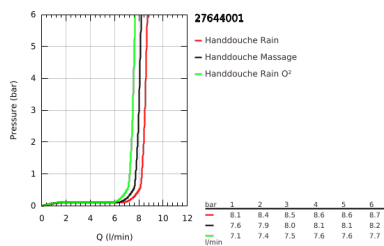

27 644 001 TEMPESTA 100 DOUCHESET 3 STRALEN

PRODUCTOMSCHRIJVING

- Kleur: chroom
- bestaande uit:
 - handdouche (28 419 002)
 - glijstang 600 mm (27 523)
 - Relaxaflex-slang 1750 mm (28 154)
- GROHE EcoJoy maximale doorstroming 9,5 l/min
- GROHE DreamSpray: optimaal straalpatroon
- GROHE LongLife finish
- GROHE SpeedClean antikalksysteem
- Inner WaterGuide - binnenisolatie voor oppervlaktebescherming
- ShockProof siliconen ring voorkomt beschadiging bij vallen