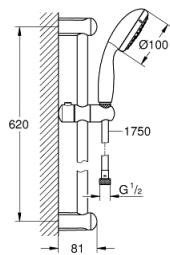

27 644 001 TEMPESTA 100 DOUCHESET 3 STRALEN

PRODUCTOMSCHRIJVING

- Kleur: chroom
- bestaande uit:
 - handdouche (28 419 002)
 - glijstang 600 mm (27 523)
 - Relaxaflex-slang 1750 mm (28 154)
- GROHE EcoJoy maximale doorstroming 9,5 l/min
- GROHE DreamSpray: optimaal straalpatroon
- GROHE LongLife finish
- GROHE SpeedClean antikalksysteem
- Inner WaterGuide - binnenisolatie voor oppervlaktebescherming
- ShockProof siliconen ring voorkomt beschadiging bij vallen

27 644 001 TEMPESTA 100 DOUCHESET 3 STRALEN

RESERVEONDERDELEN , maart 2017 – nu

1: Glijstanghouder (Bestelnummer 48098000)

2: Glijstuk (Bestelnummer 48099000)

3: Zeef (Bestelnummer 0700200M)

4: Opvulplaatje (Bestelnummer 48051000)*