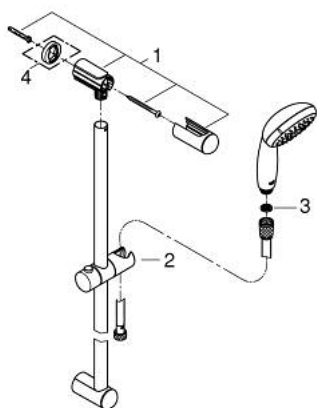

27 644 001 TEMPESTA 100 DOUCHESET 3 STRALEN

PRODUCTOMSCHRIJVING

- Kleur: chroom
- bestaande uit:
 - handdouche (28 419 002)
 - glijstang 600 mm (27 523)
 - Relaxaflex-slang 1750 mm (28 154)
- GROHE EcoJoy maximale doorstroming 9,5 l/min
- GROHE DreamSpray: optimaal straalpatroon
- GROHE LongLife finish
- GROHE SpeedClean antikalksysteem
- Inner WaterGuide - binnenisolatie voor oppervlaktebescherming
- ShockProof siliconen ring voorkomt beschadiging bij vallen

27 644 001 TEMPESTA 100 DOUCHESET 3 STRALEN

RESERVEONDERDELEN , maart 2017 – nu

1: Glijstanghouder (Bestelnummer 48098000)

2: Glijstuk (Bestelnummer 48099000)

3: Zeef (Bestelnummer 0700200M)

4: Opvulplaatje (Bestelnummer 48051000)*