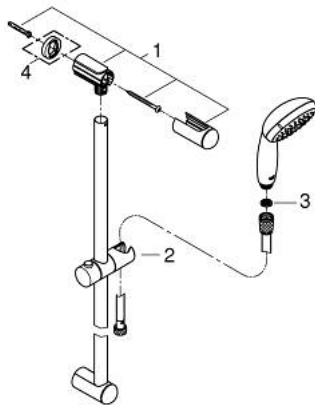

27 644 001 TEMPESTA 100 SET DE DOUCHE, 3 JETS

DESCRIPTION DU PRODUIT

- Couleur: chromé
- constitué de :
 - douchette (28 419 002)
 - Barre de douche 600 mm (27 523)
 - - flexible Relexaflex 1750 mm (28 154)
- GROHE EcoJoy limiteur de débit 9,5 l/min
- GROHE DreamSpray : répartition uniforme du flux entre tous les diffuseurs
- finition GROHE LongLife
- GROHE SpeedClean : le calcaire disparaît en un tour de main
- Inner WaterGuide - isolation intérieure pour la protection de la surface
- ShockProof anneau en silicone évite les dommages en cas de chute

27 644 001 TEMPESTA 100 SET DE DOUCHE, 3 JETS

PIÈCES DE RECHANGE, mars 2017 – maintenant

1: Fixation murale (Numéro de commande 48098000)

2: Curseur (Numéro de commande 48099000)

3: Filtre (Numéro de commande 0700200M)

4: Cale d'épaisseur (Numéro de commande 48051000)*

* Accessoires optionels