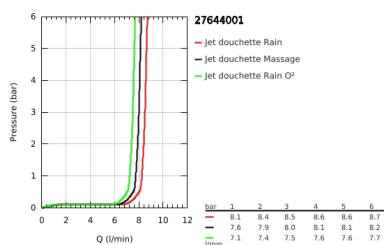

27 644 001 TEMPESTA 100 SET DE DOUCHE, 3 JETS

DESCRIPTION DU PRODUIT

- Couleur: chromé
- constitué de :
 - douchette (28 419 002)
 - Barre de douche 600 mm (27 523)
 - - flexible Relexaflex 1750 mm (28 154)
- GROHE EcoJoy limiteur de débit 9,5 l/min
- GROHE DreamSpray : répartition uniforme du flux entre tous les diffuseurs
- finition GROHE LongLife
- GROHE SpeedClean : le calcaire disparaît en un tour de main
- Inner WaterGuide - isolation intérieure pour la protection de la surface
- ShockProof anneau en silicone évite les dommages en cas de chute

27 644 001 TEMPESTA 100 SET DE DOUCHE, 3 JETS

PIÈCES DE RECHANGE, mars 2017 – maintenant

1: Fixation murale (Numéro de commande 48098000)

2: Curseur (Numéro de commande 48099000)

3: Filtre (Numéro de commande 0700200M)