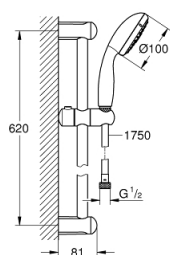

27 644 001 TEMPESTA 100 SET DE DOUCHE, 3 JETS

DESCRIPTION DU PRODUIT

- Couleur: chromé
- constitué de :
 - douchette (28 419 002)
 - Barre de douche 600 mm (27 523)
 - - flexible Relexaflex 1750 mm (28 154)
- GROHE EcoJoy limiteur de débit 9,5 l/min
- GROHE DreamSpray : répartition uniforme du flux entre tous les diffuseurs
- finition GROHE LongLife
- GROHE SpeedClean : le calcaire disparaît en un tour de main
- Inner WaterGuide - isolation intérieure pour la protection de la surface
- ShockProof anneau en silicone évite les dommages en cas de chute

27 644 001 TEMPESTA 100 SET DE DOUCHE, 3 JETS

PIÈCES DE RECHANGE, mars 2017 – maintenant

1: Fixation murale (Numéro de commande 48098000)

2: Curseur (Numéro de commande 48099000)

3: Filtre (Numéro de commande 0700200M)

4: Cale d'épaisseur (Numéro de commande 48051000)*

* Accessoires optionels