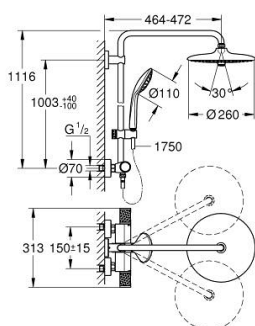

27 615 KF2 EUPHORIA SYSTEM 260 DOUCHESYSTEEM MET THERMOSTATISCHE KRAAN, WANDMONTAGE

PRODUCTOMSCHRIJVING (1/2)

- Kleur: phantom black
- bestaande uit:
 - - horizontaal draaibare douchearm 450 mm
 - - opbouw thermostaat met Aquadimmerfunctie,
 - voor wisseling tussen hoofd- en handdouche
- hoofddouche Euphoria 260
- Straalsoorten: Rain, SmartRain, Jet
- maximale doorstroming (bij 3 bar): 7,5 l/min
- met kogelgewricht
- draaihoek ±15°
- handdouche Euphoria 110 Massage
- Straalsoorten: Rain, Massage, SmartRain
- maximale doorstroming (bij 3 bar): 8 l/min
- in hoogte verstelbaar via glij-element
- doucheslang Silverflex 1750 mm 1/2" x 1/2" (28 388 001)
- maximale doorstroming van het systeem (bij 3 bar) : 8,5 l/min
- GROHE EcoJoy waterbesparende technologie
- GROHE TurboStat: 2x sneller en 2x nauwkeuriger de gewenste temperatuur
- GROHE SafeStop: instelknop met veiligheidsblokkering bij 38°C
- GROHE SafeStop Plus optionele temperatuurbegrenzer op 43°C
- GROHE CoolTouch
- GROHE ProGrip met kartelstructuur
- GROHE DreamSpray: optimaal straalpatroon
- GROHE SprayDimmer: waterstroom verminderen zonder sproeigaatjes af te sluiten
- Flexible Installation - verstelbare bovenste bevestiging voor bestaande boorgaten
- Inner WaterGuide - binnenisolatie voor oppervlaktebescherming
- GROHE SpeedClean antikalksysteem
- TwistStop voorkomt het verdraaien van de slang
- geschikt voor combiketels met minimale capaciteit 18kW/h
- functioneert al bij een minimale doorstroming van 5 l/min.

Pure Freude
an Wasser

27 615 KF2 EUPHORIA SYSTEM 260 DOUCHESYSTEEM MET THERMOSTATISCHE KRAAN, WANDMONTAGE

PRODUCTOMSCHRIJVING (2/2)

- optionele upgrade: GROHE EasyReach tray (26 362), niet inbegrepen

- professionele versie