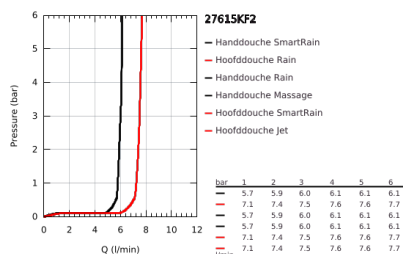

27 615 KF2 EUPHORIA SYSTEM 260 DOUCHESYSTEEM MET THERMOSTATISCHE KRAAN, WANDMONTAGE

PRODUCTOMSCHRIJVING (1/2)

- Kleur: phantom black
- bestaande uit:
 - - horizontaal draaibare douchearm 450 mm
 - - opbouw thermostaat met Aquadimmerfunctie,
 - voor wisseling tussen hoofd- en handdouche
- hoofddouche Euphoria 260
- Straalsoorten: Rain, SmartRain, Jet
- maximale doorstroming (bij 3 bar): 7,5 l/min
- met kogelgewricht
- draaihoek ±15°
- handdouche Euphoria 110 Massage
- Straalsoorten: Rain, Massage, SmartRain
- maximale doorstroming (bij 3 bar): 8 l/min
- in hoogte verstelbaar via glij-element
- doucheslang Silverflex 1750 mm 1/2" x 1/2" (28 388 001)
- maximale doorstroming van het systeem (bij 3 bar) : 8,5 l/min
- GROHE EcoJoy waterbesparende technologie
- GROHE TurboStat: 2x sneller en 2x nauwkeuriger de gewenste temperatuur
- GROHE SafeStop: instelknop met veiligheidsblokkering bij 38°C
- GROHE SafeStop Plus optionele temperatuurbegrenzer op 43°C
- GROHE CoolTouch
- GROHE ProGrip met kartelstructuur
- GROHE DreamSpray: optimaal straalpatroon
- GROHE SprayDimmer: waterstroom verminderen zonder sproeigaatjes af te sluiten
- Flexible Installation - verstelbare bovenste bevestiging voor bestaande boorgaten
- Inner WaterGuide - binnenisolatie voor oppervlaktebescherming
- GROHE SpeedClean antikalksysteem
- TwistStop voorkomt het verdraaien van de slang
- geschikt voor combiketels met minimale capaciteit 18kW/h
- functioneert al bij een minimale doorstroming van 5 l/min.