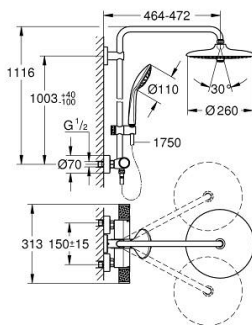

27 615 KF2 EUPHORIA SYSTEM 260 SYSTÈME DE DOUCHE THERMOSTATIQUE POUR MONTAGE MURAL

DESCRIPTION DU PRODUIT (1/2)

- Couleur: phantom black
 - constitué de :
 - - bras de douche de 450 mm orientable
 - - mitigeur thermostatique incluant la fonction Aquadimmer
 - permet la sélection de la douche de tête et la douche à main
 - douche de tête Euphoria 260
 - Types de jet : Rain, SmartRain, Jet
 - débit maximal (à 3 bar): 7.5 l/min
 - avec rotule
 - angle de rotation $\pm 15^\circ$
 - douchette Euphoria 110 Massage
 - Types de jet : Rain, Massage, SmartRain
 - débit maximum (à 3 bar) : 8 l/min
-
- curseur réglable en hauteur
 - flexible Silverflex 1750 mm 1/2" x 1/2" (28 388 001)
 - débit maximal du système (à 3 bar): 8,5 l/min
 - GROHE EcoJoy technologie d'économie d'eau
 - GROHE TurboStat Régulation thermostatique quasi-instantanée
 - GROHE SafeStop : butée à 38°C
 - GROHE SafeStop Plus : limiteur optionnel température à 43°C
 - GROHE CoolTouch Minimise les risques de brûlures
 - GROHE ProGrip avec surface moletée
 - GROHE DreamSpray : répartition uniforme du flux entre tous les diffuseurs
 - GROHE SprayDimmer contrôle du débit
 - Flexible Installation : fixation supérieure réglable en hauteur pour ajustement sur des trous existants
 - Inner WaterGuide - isolation intérieure pour la protection de la surface
 - GROHE SpeedClean : le calcaire disparaît en un tour de main

Pure Freude
an Wasser

27 615 KF2 EUPHORIA SYSTEM 260 SYSTÈME DE DOUCHE THERMOSTATIQUE POUR MONTAGE MURAL

DESCRIPTION DU PRODUIT (2/2)

- TwistStop : système anti-torsion
- convient pour chauffe-eau instantané à partir de 18 kW/h
- débit minimum nécessaire 5l/min
- Option : tablette GROHE EasyReach (26 362), vendue séparément
- édition professionnelle