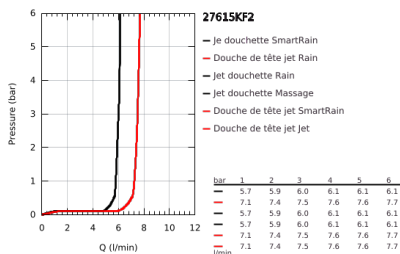

27 615 KF2 EUPHORIA SYSTEM 260 SYSTÈME DE DOUCHE THERMOSTATIQUE POUR MONTAGE MURAL

DESCRIPTION DU PRODUIT (1/2)

- Couleur: phantom black
 - constitué de :
 - - bras de douche de 450 mm orientable
 - - mitigeur thermostatique incluant la fonction Aquadimmer
 - permet la sélection de la douche de tête et la douche à main
 - douche de tête Euphoria 260
 - Types de jet : Rain, SmartRain, Jet
 - débit maximal (à 3 bar): 7.5 l/min
 - avec rotule
 - angle de rotation $\pm 15^\circ$
 - douchette Euphoria 110 Massage
 - Types de jet : Rain, Massage, SmartRain
 - débit maximum (à 3 bar) : 8 l/min
-
- curseur réglable en hauteur
 - flexible Silverflex 1750 mm 1/2" x 1/2" (28 388 001)
 - débit maximal du système (à 3 bar): 8,5 l/min
 - GROHE EcoJoy technologie d'économie d'eau
 - GROHE TurboStat Régulation thermostatique quasi-instantanée
 - GROHE SafeStop : butée à 38°C
 - GROHE SafeStop Plus : limiteur optionnel température à 43°C
 - GROHE CoolTouch Minimise les risques de brûlures
 - GROHE ProGrip avec surface moletée
 - GROHE DreamSpray : répartition uniforme du flux entre tous les diffuseurs
 - GROHE SprayDimmer contrôle du débit
 - Flexible Installation : fixation supérieure réglable en hauteur pour ajustement sur des trous existants
 - Inner WaterGuide - isolation intérieure pour la protection de la surface
 - GROHE SpeedClean : le calcaire disparaît en un tour de main

Pure Freude
an Wasser

27 615 KF2 EUPHORIA SYSTEM 260 SYSTÈME DE DOUCHE THERMOSTATIQUE POUR MONTAGE MURAL

DESCRIPTION DU PRODUIT (2/2)

- TwistStop : système anti-torsion
- convient pour chauffe-eau instantané à partir de 18 kW/h
- débit minimum nécessaire 5l/min
- Option : tablette GROHE EasyReach (26 362), vendue séparément
- édition professionnelle