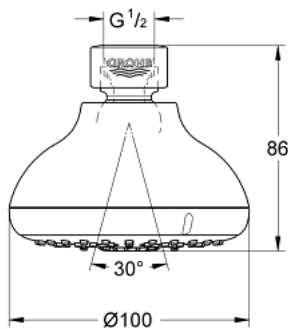

27 606 001 TEMPESTA 100 HOOFDDOUCHE 4 STRAALSOORTEN

PRODUCTOMSCHRIJVING

- Kleur: chroom
- Straalsoorten: GROHE Rain O², Rain, Massage, Jet
- maximale doorstroming (bij 3 bar) : 9 l/min
- kogelgewricht met draaihoek ± 15°
- aansluiting 1/2"
- GROHE EcoJoy waterbesparende technologie
- GROHE DreamSpray: optimaal straalpatroon
- GROHE LongLife finish
- GROHE SpeedClean antikalksysteem
- Inner WaterGuide - binnenisolatie voor oppervlaktebescherming
- geschikt voor doorstroomgeiser

27 606 001 TEMPESTA 100 HOOFDDOUCHE 4 STRAALSOORTEN

RESERVEONDERDELEN , maart 2017 – nu

1: Dichting Ø18,5 x Ø12 x 2 (Bestelnummer 0138900M)

2: Zeef (Bestelnummer 48007000)