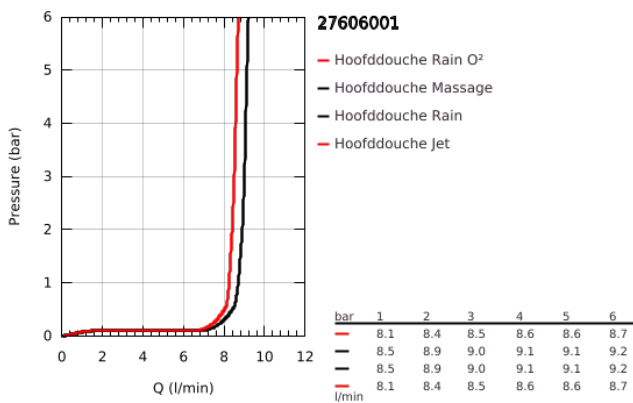

27 606 001 TEMPESTA 100 HOOFDDOUCHE 4 STRAALSOORTEN

PRODUCTOMSCHRIJVING

- Kleur: chroom
- Straalsoorten: GROHE Rain O², Rain, Massage, Jet
- maximale doorstroming (bij 3 bar) : 9 l/min
- kogelgewricht met draaihoek ± 15°
- aansluiting 1/2"
- GROHE EcoJoy waterbesparende technologie
- GROHE DreamSpray: optimaal straalpatroon
- GROHE LongLife finish
- GROHE SpeedClean antikalksysteem
- Inner WaterGuide - binnenisolatie voor oppervlaktebescherming
- geschikt voor doorstroomgeiser

27 606 001 TEMPESTA 100 HOOFDDOUCHE 4 STRAALSOORTEN

RESERVEONDERDELEN , maart 2017 – nu

1: Dichting Ø18,5 x Ø12 x 2 (Bestelnummer 0138900M)

2: Zeef (Bestelnummer 48007000)