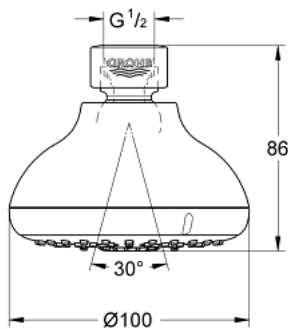

27 606 001 TEMPESTA 100 DOUCHE DE TÊTE 4 JETS

DESCRIPTION DU PRODUIT

- Couleur: chromé
- Types de jet : GROHE Rain O², Rain, Massage, Jet
- débit maximal (à 3 bar) : 9 l/min
- rotule réglable à +/- 15°
- raccord fileté 1/2"
- GROHE EcoJoy technologie d'économie d'eau
- GROHE DreamSpray : répartition uniforme du flux entre tous les diffuseurs
- finition GROHE LongLife
- GROHE SpeedClean : le calcaire disparaît en un tour de main
- Inner WaterGuide - isolation intérieure pour la protection de la surface
- convient pour les chauffe-eau instantanés

27 606 001 TEMPESTA 100 DOUCHE DE TÊTE 4 JETS

PIÈCES DE RECHANGE, mars 2017 – maintenant

1: Joint fibre 15x21 (Numéro de commande 0138900M)

2: Filtre (Numéro de commande 48007000)