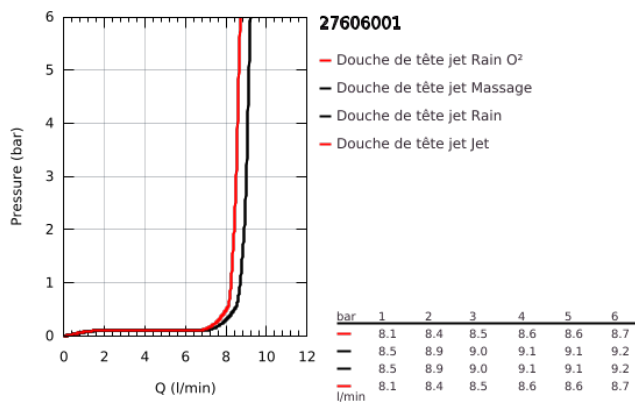

27 606 001 TEMPESTA 100 DOUCHE DE TÊTE 4 JETS

DESCRIPTION DU PRODUIT

- Couleur: chromé
- Types de jet : GROHE Rain O², Rain, Massage, Jet
- débit maximal (à 3 bar) : 9 l/min
- rotule réglable à +/- 15°
- raccord fileté 1/2"
- GROHE EcoJoy technologie d'économie d'eau
- GROHE DreamSpray : répartition uniforme du flux entre tous les diffuseurs
- finition GROHE LongLife
- GROHE SpeedClean : le calcaire disparaît en un tour de main
- Inner WaterGuide - isolation intérieure pour la protection de la surface
- convient pour les chauffe-eau instantanés

27 606 001 TEMPESTA 100 DOUCHE DE TÊTE 4 JETS

PIÈCES DE RECHANGE, mars 2017 – maintenant

1: Joint fibre 15x21 (Numéro de commande 0138900M)

2: Filtre (Numéro de commande 48007000)