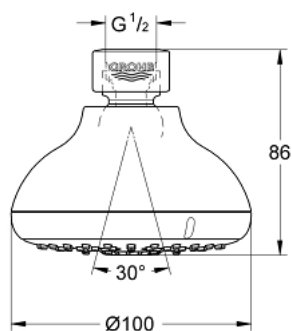

### PRODUCTOMSCHRIJVING

- Kleur: chroom
- Straalsoorten: GROHE Rain O<sup>2</sup>, Rain, Massage, Jet
- 100 mm
- kogelgewricht met draaihoek ± 15°
- aansluiting 1/2"
- maximale doorstroming 9,5 l/min
- GROHE DreamSpray: optimaal straalpatroon
- GROHE LongLife finish
- GROHE SpeedClean antikalksysteem
- Inner WaterGuide - binnenisolatie voor oppervlaktebescherming
- geschikt voor doorstroomgeiser

### RESERVEONDERDELEN , augustus 2010 – nu

1: Dichting Ø18,5 x Ø12 x 2 (Bestelnummer 0138900M)

2: Zeef (Bestelnummer 0700200M)

2: Zeef (Bestelnummer 48007000)