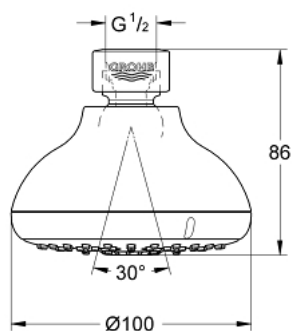

27 606 000 TEMPESTA 100 DOUCHE DE TÊTE 4 JETS

DESCRIPTION DU PRODUIT

- Couleur: chromé
- Types de jet : GROHE Rain O², Rain, Massage, Jet
- Ø 100 mm
- rotule réglable à +/- 15°
- raccord fileté 1/2"
- limiteur de débit 9,5 l/min
- GROHE DreamSpray : répartition uniforme du flux entre tous les diffuseurs
- finition GROHE LongLife
- GROHE SpeedClean : le calcaire disparaît en un tour de main
- Inner WaterGuide - isolation intérieure pour la protection de la surface
- convient pour les chauffe-eau instantanés

27 606 000 TEMPESTA 100 DOUCHE DE TÊTE 4 JETS

PIÈCES DE RECHANGE, août 2010 – maintenant

1: Joint fibre 15x21 (Numéro de commande 0138900M)

2: Filtre (Numéro de commande 0700200M)

2: Filtre (Numéro de commande 48007000)