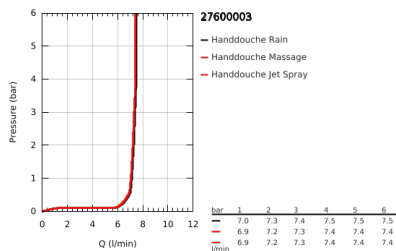

### PRODUCTOMSCHRIJVING

- Kleur: chroom
- bestaande uit:
  - handdouche Tempesta 110 (28 419)
  - maximaal doorstroming (bij 3 bar): 7,4 l/min
  - glijstang 600 mm (27 523)
  - Relaxflex-slang 1750 mm (28 154)
  - GROHE EasyReach zeepschaal (26 770)
  - GROHE EcoJoy waterbesparende technologie
  - GROHE SmartSwitch - eenvoudig aan de knop draaien voor de gewenste straal
  - GROHE DreamSpray: optimaal straalpatroon
  - GROHE LongLife finish
  - Flexible Installation - verstelbare bovenste bevestiging voor bestaande boorgaten
  - verstelbare glijder (douchehouder draaien en glijden)
  - GROHE SpeedClean antikalksysteem
  - Inner WaterGuide - binnenisolatie voor oppervlaktebescherming
  - ShockProof siliconen ring voorkomt beschadiging bij vallen
  - minimum aangeraden druk 1,0 bar
  - geschikt voor doorstroomgeiser
- professionele versie