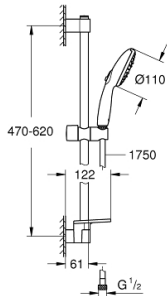

### PRODUCTOMSCHRIJVING

- Kleur: chroom
- bestaande uit:
  - handdouche Tempesta 110 (28 419)
  - maximaal doorstroming (bij 3 bar): 7,4 l/min
  - glijstang 600 mm (27 523)
  - Relaxflex-slang 1750 mm (28 154)
  - GROHE EasyReach zeepschaal (26 770)
  - GROHE EcoJoy waterbesparende technologie
  - GROHE SmartSwitch - eenvoudig aan de knop draaien voor de gewenste straal
  - GROHE DreamSpray: optimaal straalpatroon
  - GROHE LongLife finish
  - Flexible Installation - verstelbare bovenste bevestiging voor bestaande boorgaten
  - verstelbare glijder (douchehouder draaien en glijden)
  - GROHE SpeedClean antikalksysteem
  - Inner WaterGuide - binnenisolatie voor oppervlaktebescherming
  - ShockProof siliconen ring voorkomt beschadiging bij vallen
  - minimum aangeraden druk 1,0 bar
  - geschikt voor doorstroomgeiser
- professionele versie

### RESERVEONDERDELEN , april 2020 – nu

- 1: Glijstanghouder (Bestelnummer 48607000)
- 2: Glijstuk (Bestelnummer 48609000)
- 3: Glijstanghouder (Bestelnummer 48608000)
- 4: Zeef (Bestelnummer 0700200M)
- 5: GROHE EasyReach zeepschaal (Bestelnummer 26770001)
- 6: Opvulplaatje (Bestelnummer 48543001)\*