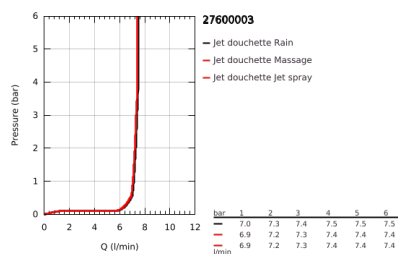

## 27 600 003 TEMPESTA 110 SET DE DOUCHE 3 JETS (RAIN, JET, MASSAGE)

### DESCRIPTION DU PRODUIT

- Couleur: chromé
- constitué de :
  - douche à main Tempesta 110 (28 419)
  - débit maximum (à 3 bar) : 7,4 l/min
  - Barre de douche 600 mm (27 523)
  - - flexible Relexaflex 1750 mm (28 154)
  - GROHE EasyReach porte-savon (26 770)
  - GROHE EcoJoy technologie d'économie d'eau
  - GROHE SmartSwitch - rotation aisée de la molette pour obtenir le jet de votre choix
  - GROHE DreamSpray : répartition uniforme du flux entre tous les diffuseurs
  - finition GROHE LongLife
  - Flexible Installation : fixation supérieure réglable en hauteur pour ajustement sur des trous existants
  - curseur réglable (support de douche pivotant et coulissant)
  - GROHE SpeedClean : le calcaire disparaît en un tour de main
  - Inner WaterGuide - isolation intérieure pour la protection de la surface
  - ShockProof anneau en silicone évite les dommages en cas de chute
  - pression minimale recommandée 1,0 bar
  - convient pour les chauffe-eau instantanés
  - édition professionnelle