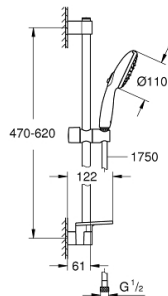

### DESCRIPTION DU PRODUIT

- Couleur: chromé
- constitué de :
  - douche à main Tempesta 110 (28 419)
  - débit maximum (à 3 bar) : 7,4 l/min
  - Barre de douche 600 mm (27 523)
  - - flexible Relexaflex 1750 mm (28 154)
  - GROHE EasyReach porte-savon (26 770)
  - GROHE EcoJoy technologie d'économie d'eau
  - GROHE SmartSwitch - rotation aisée de la molette pour obtenir le jet de votre choix
  - GROHE DreamSpray : répartition uniforme du flux entre tous les diffuseurs
  - finition GROHE LongLife
  - Flexible Installation : fixation supérieure réglable en hauteur pour ajustement sur des trous existants
  - curseur réglable (support de douche pivotant et coulissant)
  - GROHE SpeedClean : le calcaire disparaît en un tour de main
  - Inner WaterGuide - isolation intérieure pour la protection de la surface
  - ShockProof anneau en silicone évite les dommages en cas de chute
  - pression minimale recommandée 1,0 bar
  - convient pour les chauffe-eau instantanés
  - édition professionnelle

### PIÈCES DE RECHANGE, avril 2020 – maintenant

- 1: Fixation murale (Numéro de commande 48607000)
- 2: Curseur (Numéro de commande 48609000)
- 3: Fixation murale (Numéro de commande 48608000)
- 4: Filtre (Numéro de commande 0700200M)
- 5: Tablette GROHE EasyReach (Numéro de commande 26770001)
- 6: Cale d'épaisseur (Numéro de commande 48543001)\*