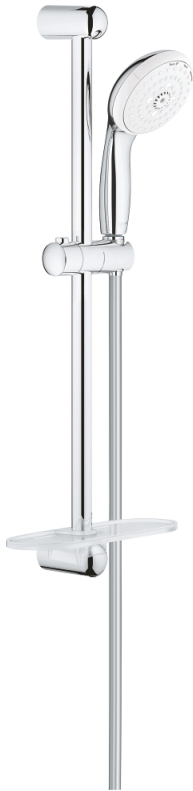

27 600 001 TEMPESTA 100 DOUCHESET 3 STRALEN

PRODUCTOMSCHRIJVING

- Kleur: chroom
- bestaande uit:
 - handdouche (28 419 002)
 - glijstang 600 mm (27 523)
 - Relaxflex-slang 1750 mm (28 154)
 - GROHE EasyReach zeepschaal (27 596)
 - GROHE EcoJoy maximale doorstroming 9,5 l/min
 - GROHE DreamSpray: optimaal straalpatroon
 - GROHE LongLife finish
 - GROHE SpeedClean antikalksysteem
 - Inner WaterGuide - binnenisolatie voor oppervlaktebescherming
 - ShockProof siliconen ring voorkomt beschadiging bij vallen