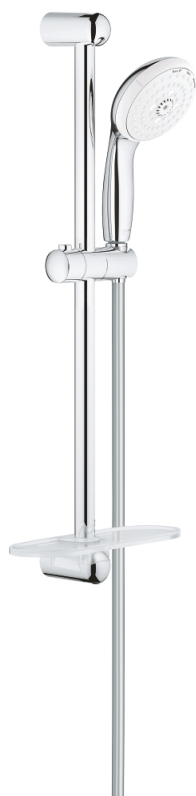

## 27 600 001 TEMPESTA 100 SET DE DOUCHE, 3 JETS

### DESCRIPTION DU PRODUIT

- Couleur: chromé
- constitué de :
  - douchette (28 419 002)
  - Barre de douche 600 mm (27 523)
  - - flexible Relexaflex 1750 mm (28 154)
  - GROHE EasyReach porte savon (27 596)
  - GROHE EcoJoy limiteur de débit 9,5 l/min
  - GROHE DreamSpray : répartition uniforme du flux entre tous les diffuseurs
  - finition GROHE LongLife
  - GROHE SpeedClean : le calcaire disparaît en un tour de main
  - Inner WaterGuide - isolation intérieure pour la protection de la surface
  - ShockProof anneau en silicone évite les dommages en cas de chute