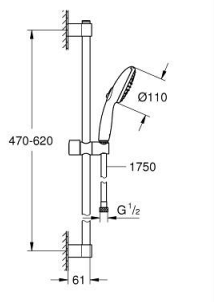

27 598 30E TEMPESTA 110 DOUCHESET 2 STRALEN (RAIN, JET)

PRODUCTOMSCHRIJVING

- Kleur: chroom
 - bestaande uit:
 - handdouche Tempesta 110 (27 597)
 - maximale doorstroming (bij 3 bar): 5.6 l/min
 - glijstang 600 mm (27 523)
 - Relaxflex-slang 1750 mm (28 154)
 - GROHE EcoJoy - extra efficiënt watergebruik, perfecte waterstraal
 - GROHE SmartSwitch - eenvoudig aan de knop draaien voor de gewenste straal
 - GROHE DreamSpray: optimaal straalpatroon
 - GROHE LongLife finish
 - Flexible Installation - verstelbare bovenste bevestiging voor bestaande boorgaten
 - verstelbare glijder (douchehouder draaien en glijden)
 - GROHE SpeedClean antikalksysteem
 - Inner WaterGuide - binnenisolatie voor oppervlaktebescherming
 - ShockProof siliconen ring voorkomt beschadiging bij vallen
 - geschikt voor doorstroomgeiser
-
- professionele versie

27 598 30E TEMPESTA 110 DOUCHESET 2 STRALEN (RAIN, JET)

RESERVEONDERDELEN , april 2020 – nu

1: Glijstanghouder (Bestelnummer 48607000)

2: Glijstuk (Bestelnummer 48609000)

3: Glijstanghouder (Bestelnummer 48608000)

4: Zeef (Bestelnummer 0700200M)

5: Opvulplaatje (Bestelnummer 48543001)*

* Optionele accessoires