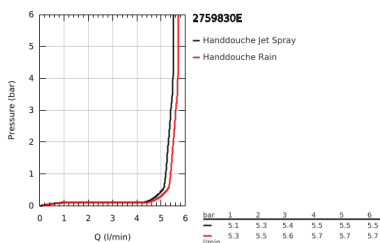

27 598 30E TEMPESTA 110 DOUCHESET 2 STRALEN (RAIN, JET)

PRODUCTOMSCHRIJVING

- Kleur: chroom
 - bestaande uit:
 - handdouche Tempesta 110 (27 597)
 - maximale doorstroming (bij 3 bar): 5.6 l/min
 - glijstang 600 mm (27 523)
 - Relaxflex-slang 1750 mm (28 154)
 - GROHE EcoJoy - extra efficiënt watergebruik, perfecte waterstraal
 - GROHE SmartSwitch - eenvoudig aan de knop draaien voor de gewenste straal
 - GROHE DreamSpray: optimaal straalpatroon
 - GROHE LongLife finish
 - Flexible Installation - verstelbare bovenste bevestiging voor bestaande boorgaten
 - verstelbare glijder (douchehouder draaien en glijden)
 - GROHE SpeedClean antikalksysteem
 - Inner WaterGuide - binnenisolatie voor oppervlaktebescherming
 - ShockProof siliconen ring voorkomt beschadiging bij vallen
 - geschikt voor doorstroomgeiser
-
- professionele versie