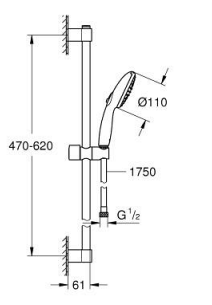

27 598 30E TEMPESTA 110 SET DE DOUCHE, 2 JETS (RAIN, JET)

DESCRIPTION DU PRODUIT

- Couleur: chromé
- constitué de :
 - douche à main Tempesta 110 (27 597)
 - débit maximum (à 3 bar) : 5,6 l/min
 - Barre de douche 600 mm (27 523)
 - - flexible Relexaflex 1750 mm (28 154)
- GROHE EcoJoy - utilisation très efficace de l'eau, écoulement parfait
- GROHE SmartSwitch - rotation aisée de la molette pour obtenir le jet de votre choix
- GROHE DreamSpray : répartition uniforme du flux entre tous les diffuseurs
- finition GROHE LongLife
- Flexible Installation : fixation supérieure réglable en hauteur pour ajustement sur des trous existants
- curseur réglable (support de douche pivotant et coulissant)
- GROHE SpeedClean : le calcaire disparaît en un tour de main
- Inner WaterGuide - isolation intérieure pour la protection de la surface
- ShockProof anneau en silicone évite les dommages en cas de chute
- convient pour les chauffe-eau instantanés
- édition professionnelle

27 598 30E TEMPESTA 110 SET DE DOUCHE, 2 JETS (RAIN, JET)

PIÈCES DE RECHANGE, avril 2020 – maintenant

1: Fixation murale (Numéro de commande 48607000)

2: Curseur (Numéro de commande 48609000)

3: Fixation murale (Numéro de commande 48608000)

4: Filtre (Numéro de commande 0700200M)

5: Cale d'épaisseur (Numéro de commande 48543001)*

* Accessoires optionels