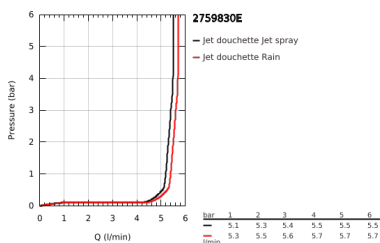

27 598 30E TEMPESTA 110 SET DE DOUCHE, 2 JETS (RAIN, JET)

DESCRIPTION DU PRODUIT

- Couleur: chromé
- constitué de :
 - douche à main Tempesta 110 (27 597)
 - débit maximum (à 3 bar) : 5,6 l/min
 - Barre de douche 600 mm (27 523)
 - - flexible Relexaflex 1750 mm (28 154)
- GROHE EcoJoy - utilisation très efficace de l'eau, écoulement parfait
- GROHE SmartSwitch - rotation aisée de la molette pour obtenir le jet de votre choix
- GROHE DreamSpray : répartition uniforme du flux entre tous les diffuseurs
- finition GROHE LongLife
- Flexible Installation : fixation supérieure réglable en hauteur pour ajustement sur des trous existants
- curseur réglable (support de douche pivotant et coulissant)
- GROHE SpeedClean : le calcaire disparaît en un tour de main
- Inner WaterGuide - isolation intérieure pour la protection de la surface
- ShockProof anneau en silicone évite les dommages en cas de chute
- convient pour les chauffe-eau instantanés
- édition professionnelle

27 598 30E TEMPESTA 110 SET DE DOUCHE, 2 JETS (RAIN, JET)

PIÈCES DE RECHANGE, avril 2020 – maintenant

1: Fixation murale (Numéro de commande 48607000)

2: Curseur (Numéro de commande 48609000)

3: Fixation murale (Numéro de commande 48608000)