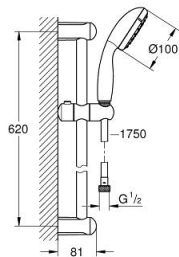

### PRODUCTOMSCHRIJVING

- Kleur: chroom
- bestaande uit:
  - handdouche Tempesta 100 II (27 597)
  - maximaal debiet (bij 3 bar): 5,7 l/min
  - glijstang 600 mm (27 523)
  - Relaxflex-slang 1750 mm (28 154)
  - GROHE DreamSpray: optimaal straalpatroon
  - GROHE LongLife finish
  - GROHE SpeedClean antikalksysteem
  - Inner WaterGuide - binnenisolatie voor oppervlaktebescherming
  - ShockProof siliconen ring voorkomt beschadiging bij vallen