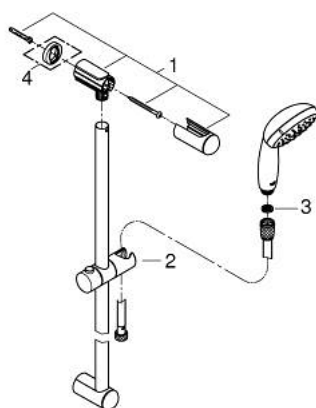

27 598 10E TEMPESTA 100 DOUCHESET 2 STRALEN

RESERVEONDERDELEN , juni 2013 – nu

1: Glijstanghouder (Bestelnummer 48098000)

2: Glijstuk (Bestelnummer 48099000)

3: Zeef (Bestelnummer 0700200M)

4: Opvulplaatje (Bestelnummer 48051000)*

* Optionele accessoires