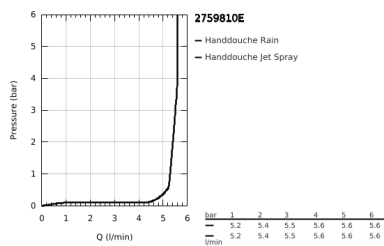

## 27 598 10E TEMPESTA 100 DOUCHESET 2 STRALEN

### PRODUCTOMSCHRIJVING

- Kleur: chroom
- bestaande uit:
  - handdouche Tempesta 100 II (27 597)
  - maximaal debiet (bij 3 bar): 5,7 l/min
  - glijstang 600 mm (27 523)
  - Relaxflex-slang 1750 mm (28 154)
  - GROHE DreamSpray: optimaal straalpatroon
  - GROHE LongLife finish
  - GROHE SpeedClean antikalksysteem
  - Inner WaterGuide - binnenisolatie voor oppervlaktebescherming
  - ShockProof siliconen ring voorkomt beschadiging bij vallen