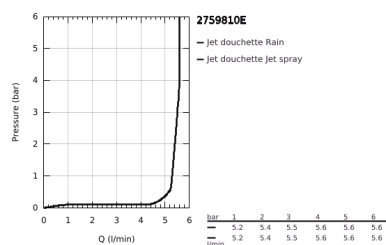

27 598 10E TEMPESTA 100 SET DE DOUCHE, 2 JETS

DESCRIPTION DU PRODUIT

- Couleur: chromé
- constitué de :
 - Douchette Tempesta 100 II (27 597)
 - débit maximal (à 3 bars) : 5,7 l/min
 - Barre de douche 600 mm (27 523)
 - - flexible Relexaflex 1750 mm (28 154)
- GROHE DreamSpray : répartition uniforme du flux entre tous les diffuseurs
- finition GROHE LongLife
- GROHE SpeedClean : le calcaire disparaît en un tour de main
- Inner WaterGuide - isolation intérieure pour la protection de la surface
- ShockProof anneau en silicone évite les dommages en cas de chute

27 598 10E TEMPESTA 100 SET DE DOUCHE, 2 JETS

PIÈCES DE RECHANGE, juin 2013 – maintenant

1: Fixation murale (Numéro de commande 48098000)

2: Curseur (Numéro de commande 48099000)

3: Filtre (Numéro de commande 0700200M)