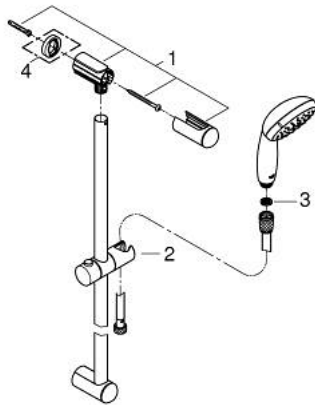

27 598 10E TEMPESTA 100 SET DE DOUCHE, 2 JETS

DESCRIPTION DU PRODUIT

- Couleur: chromé
- constitué de :
 - Douchette Tempesta 100 II (27 597)
 - débit maximal (à 3 bars) : 5,7 l/min
 - Barre de douche 600 mm (27 523)
 - - flexible Relexaflex 1750 mm (28 154)
- GROHE DreamSpray : répartition uniforme du flux entre tous les diffuseurs
- finition GROHE LongLife
- GROHE SpeedClean : le calcaire disparaît en un tour de main
- Inner WaterGuide - isolation intérieure pour la protection de la surface
- ShockProof anneau en silicone évite les dommages en cas de chute

27 598 10E TEMPESTA 100 SET DE DOUCHE, 2 JETS

PIÈCES DE RECHANGE, juin 2013 – maintenant

1: Fixation murale (Numéro de commande 48098000)

2: Curseur (Numéro de commande 48099000)

3: Filtre (Numéro de commande 0700200M)

4: Cale d'épaisseur (Numéro de commande 48051000)*

* Accessoires optionels