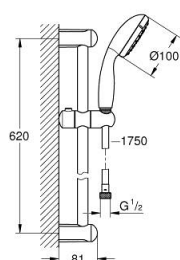

27 598 10E TEMPESTA 100 SET DE DOUCHE, 2 JETS

DESCRIPTION DU PRODUIT

- Couleur: chromé
- constitué de :
 - Douchette Tempesta 100 II (27 597)
 - débit maximal (à 3 bars) : 5,7 l/min
 - Barre de douche 600 mm (27 523)
 - - flexible Relexaflex 1750 mm (28 154)
- GROHE DreamSpray : répartition uniforme du flux entre tous les diffuseurs
- finition GROHE LongLife
- GROHE SpeedClean : le calcaire disparaît en un tour de main
- Inner WaterGuide - isolation intérieure pour la protection de la surface
- ShockProof anneau en silicone évite les dommages en cas de chute

27 598 10E TEMPESTA 100 SET DE DOUCHE, 2 JETS

PIÈCES DE RECHANGE, juin 2013 – maintenant

1: Fixation murale (Numéro de commande 48098000)

2: Curseur (Numéro de commande 48099000)

3: Filtre (Numéro de commande 0700200M)

4: Cale d'épaisseur (Numéro de commande 48051000)*

* Accessoires optionels